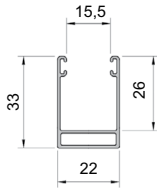

PPZ 32 MZN

Geleider voor muggenraam

Verpakking: st. x m

PPZ32MZN/x

- met borsteldichtingen, toegepast bij rolmuggenramen type MZN

x	Kleur	
00	brut	5x6
02	wit	5x6
08	donkerbruin	5x6
23	antracietgrijs	5x6
28	noot	5x6
30	gouden eik	5x6

System MZN