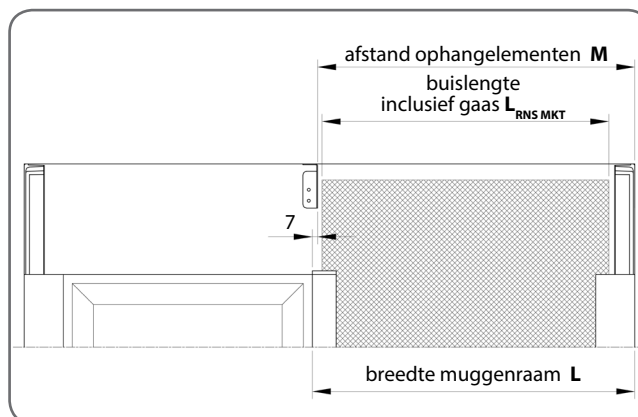

Materiaaloverzicht - variant I

	Naam element	Cataloguscode	Afmeting	Hoeveelheid	Opmerkingen
1.	Steun Moskito-component	KWA-MKT/7		1 st.	
2.	Steun Moskito-component	KWA-MKT/3 KWA-MKT/4 KWA-MKT/5 KWA-MKT/6	afstand ophangelementen $M = L - 7$	1 st.	de keuze voor het ophangelement is afhankelijk van het toegepaste rolleuksysteem
3.	Horaanslag	ST MKT		1 st.	
4.	Geleider voor muggenraam	PPZ 32 MZN		1 st.	
5.	Inlooptrechter dubbel	SLM/M		2 st.	
6.	Dubbele geleider	PPDO 53		1 st.	
7.	Wikkelbuis met gaas	RNS MKT	$L_{RNS MKT} = L - 51$	1 st.	
8.	Rechte geleider met horinzet	PPMO 53		1 st.	
9.	Kit muggenramen	ZMKT		1 set	
10.	Onderlat	LDSM MKT	$L_{LDSM MKT} = L - 83$	1 st.	

De lengte van de geleider **PPZ 32 MZN** is gelijk aan de lengte van de overige geleiders (**PPMO 53**, **PPDO 53**).