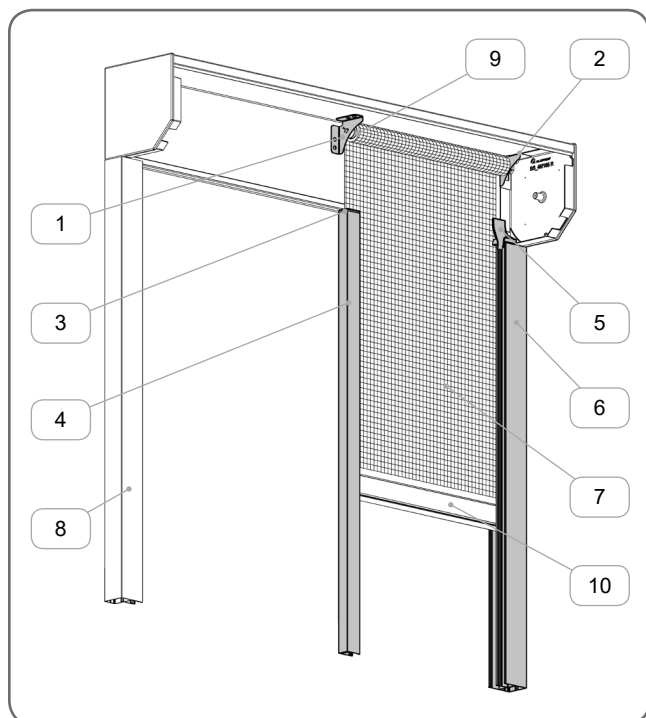

Materiaaloverzicht - variant I

	Naam element	Cataloguscode	Afmeting	Hoeveelheid	Opmerkingen
1.	Steun Moskito-component	KWA-MKT/7		1 st.	
2.	Steun Moskito-component	KWA-MKT/3 KWA-MKT/4 KWA-MKT/5 KWA-MKT/6	afstand ophangelementen $M = L - 7$	1 st.	de keuze voor het ophangelement is afhankelijk van het toegepaste rolleuksysteem
3.	Horaanslag	ST MKT		1 st.	
4.	Geleider voor muggenraam	PPZ 32 MZN		1 st.	
5.	Inlooptrechter dubbel	SLM/M		2 st.	
6.	Dubbele geleider	PPDO 53		1 st.	
7.	Wikkelbuis met gaas	RNS MKT	$L_{RNS MKT} = L - 51$	1 st.	
8.	Rechte geleider met horinzet	PPMO 53		1 st.	
9.	Kit muggenramen	ZMKT		1 set	
10.	Onderlat	LDSM MKT	$L_{LDSM MKT} = L - 83$	1 st.	

De lengte van de geleider **PPZ 32 MZN** is gelijk aan de lengte van de overige geleiders (**PPMO 53**, **PPDO 53**).