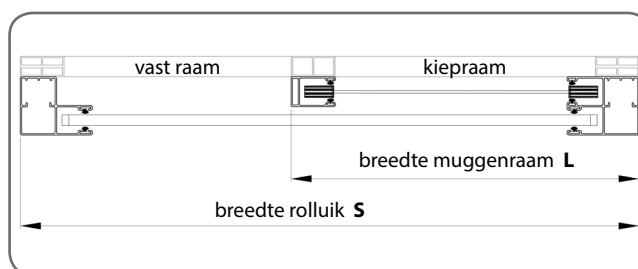

Materiaaloverzicht - variant I

	Naam element	Cataloguscode	Afmeting	Hoeveelheid	Opmerkingen
1.	Steun Moskito-component	KWA-MKT/7		1 st.	
2.	Steun Moskito-component	KWA-MKT/3 KWA-MKT/4 KWA-MKT/5 KWA-MKT/6	afstand ophangelementen $M = L - 7$	1 st.	de keuze voor het ophangelement is afhankelijk van het toegepaste rolleuksysteem
3.	Horaanslag	ST MKT		1 st.	
4.	Geleider voor muggenraam	PPZ 32 MZN		1 st.	
5.	Inlooptrechter dubbel	SLM/M		2 st.	
6.	Dubbele geleider	PPDO 53		1 st.	
7.	Wikkelbuis met gaas	RNS MKT	$L_{RNS MKT} = L - 51$	1 st.	
8.	Rechte geleider met horinzet	PPMO 53		1 st.	
9.	Kit muggenramen	ZMKT		1 set	
10.	Onderlat	LDSM MKT	$L_{LDSM MKT} = L - 83$	1 st.	

De lengte van de geleider **PPZ 32 MZN** is gelijk aan de lengte van de overige geleiders (**PPMO 53**, **PPDO 53**).