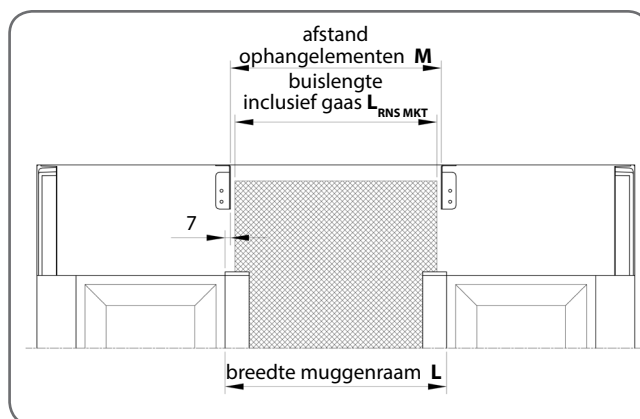

Materiaaloverzicht - variant II

	Naam element	Cataloguscode	Afmeting	Hoeveelheid	Opmerkingen
1.	Steun Moskito-component	KWA-MKT/7	afstand ophangelementen $M = L - 14$	2 st.	
2.	Horaanslag	ST MKT		2 st.	
3.	Geleider voor muggenraam	PPZ 32 MZN		2 st.	
4.	Rechte geleider met horinzet	PPMO 53		2 st.	
5.	Inlooptrechter dubbel	SLM/M		2 st.	
6.	Wikkelbuis met gaas	RNS MKT	$L_{RNS MKT} = L - 26$	1 st.	
7.	Kit muggenramen	ZMKT		1 set	
8.	Onderlat	LDSM MKT	$L_{LDSM MKT} = L - 62$	1 st.	

⚠ De lengte van de geleider **PPZ 32 MZN** is gelijk aan de lengte van de geleider **PPMO 53**.