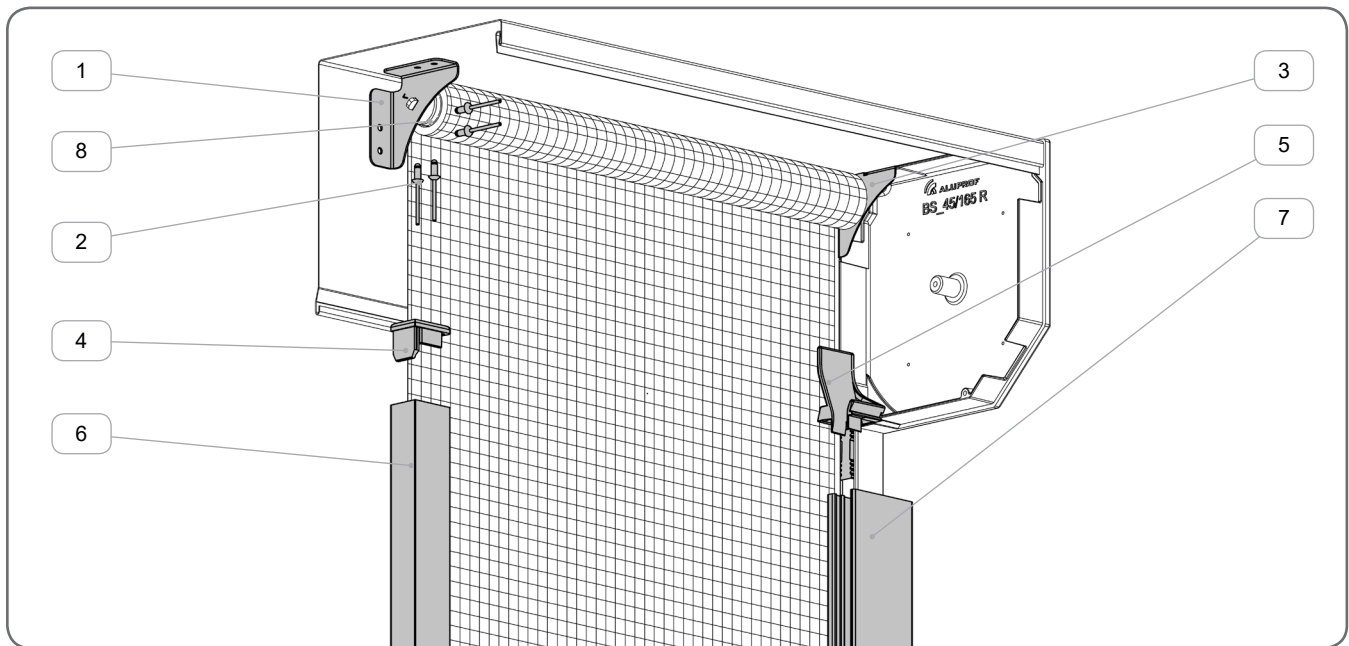

Basiscomponenten:

	Naam element	Cataloguscode
1.	Steun Moskito-component	KWA-MKT/7
2.	Aluminium nagels 4 x 8 mm	PN 4 x 8
3.	Steun Moskito-component	KWA-MKT/6 *
4.	Horaanslag	ST MKT
5.	Inlooptrechter dubbel	SLM/M
6.	Geleider voor muggenraam	PPZ 32 MZN
7.	Dubbele geleider	PPDO 53
8.	Kit muggenramen	ZMKT

* - het is mogelijk om een ander ophangelement te kiezen. Het type is afhankelijk van het toegepaste rolluikstelsel.

De plaats waar de aanslag **ST MKT** de onderkant van de rolluikkast raakt, moet worden ingeknepen, zodat de geleider **PPZ 32 MZN** aan de top niet afwijkt van het raamkozijn.