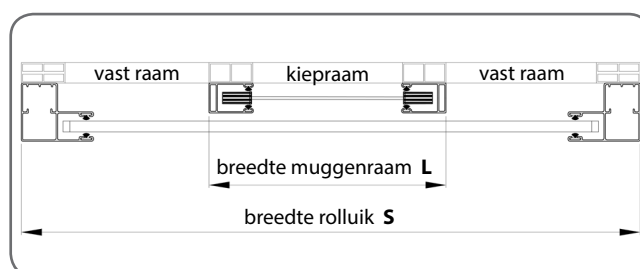

Materiaaloverzicht - variant II

	Naam element	Cataloguscode	Afmeting	Hoeveelheid	Opmerkingen
1.	Steun Moskito-component	KWA-MKT/7	afstand ophangelementen $M = L - 14$	2 st.	
2.	Horaanslag	ST MKT		2 st.	
3.	Geleider voor muggenraam	PPZ 32 MZN		2 st.	
4.	Rechte geleider met horinzet	PPMO 53		2 st.	
5.	Inlooptrechter dubbel	SLM/M		2 st.	
6.	Wikkelbuis met gaas	RNS MKT	$L_{RNS MKT} = L - 26$	1 st.	
7.	Kit muggenramen	ZMKT		1 set	
8.	Onderlat	LDSM MKT	$L_{LDSM MKT} = L - 62$	1 st.	

⚠ De lengte van de geleider **PPZ 32 MZN** is gelijk aan de lengte van de geleider **PPMO 53**.