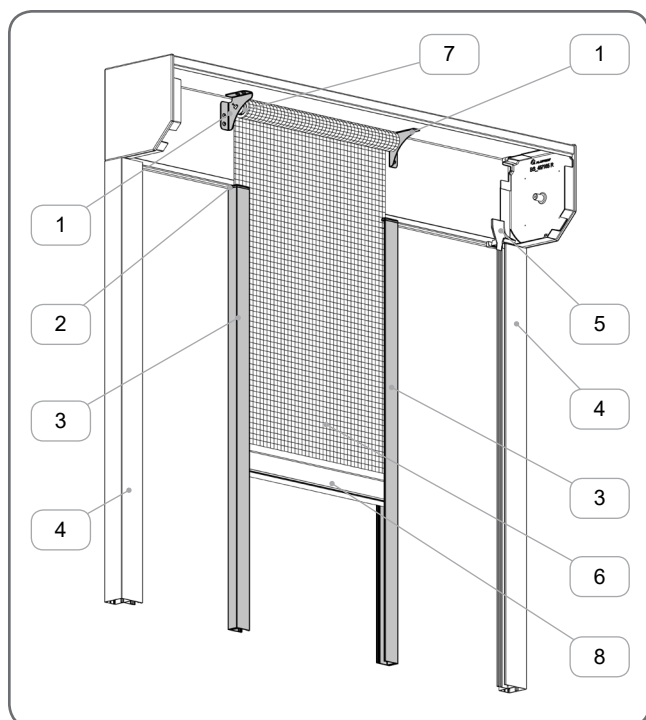

Materiaaloverzicht - variant II

	Naam element	Cataloguscode	Afmeting	Hoeveelheid	Opmerkingen
1.	Steun Moskito-component	KWA-MKT/7	afstand ophangelementen $M = L - 14$	2 st.	
2.	Horaanslag	ST MKT		2 st.	
3.	Geleider voor muggenraam	PPZ 32 MZN		2 st.	
4.	Rechte geleider met horinzet	PPMO 53		2 st.	
5.	Inlooptrechter dubbel	SLM/M		2 st.	
6.	Wikkelbuis met gaas	RNS MKT	$L_{RNS MKT} = L - 26$	1 st.	
7.	Kit muggenramen	ZMKT		1 set	
8.	Onderlat	LDSM MKT	$L_{LDSM MKT} = L - 62$	1 st.	

⚠ De lengte van de geleider **PPZ 32 MZN** is gelijk aan de lengte van de geleider **PPMO 53**.