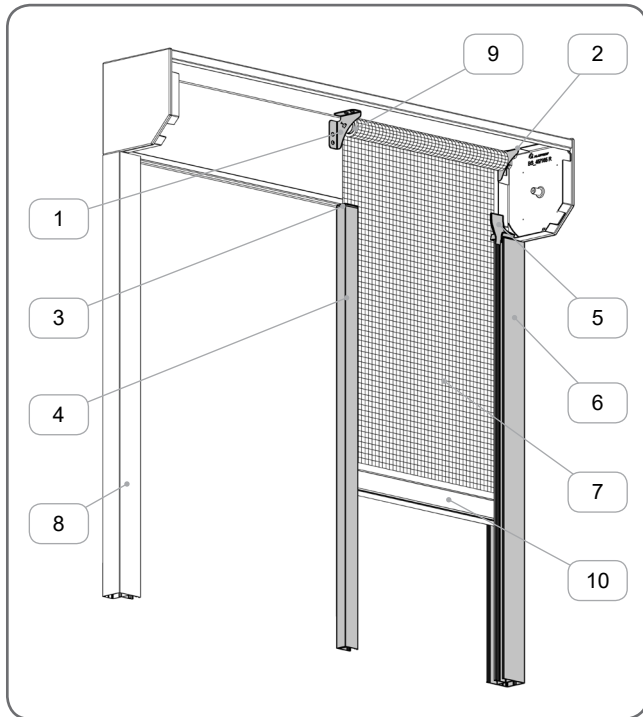

Seznam částí - varianta I

	Název prvku	Katalogové číslo	Rozměr	Počet	Poznámky
1.	Závěs souboru Moskito	KWA-MKT/7		1 ks	
2.	Závěs souboru Moskito	KWA-MKT/3 KWA-MKT/4 KWA-MKT/5 KWA-MKT/6	vzdálenost závěsů $M = L - 7$	1 ks	závěs je vybírán na základě použitého roletového systému
3.	Blokáda sítě proti hmyzu	ST MKT		1 ks	
4.	Vodící lišta sítě proti hmyzu	PPZ 32 MZN		1 ks	
5.	Dvojitý nájezd lamel	SLM/M		2 ks	
6.	Dvojitá vodící lišta	PPDO 53		1 ks	
7.	Navíjecí hřídel se sítí proti hmyzu	RNS MKT	$L_{RNS MKT} = L - 51$	1 ks	
8.	Jednoduchá vodící lišta s odsazením	PPMO 53		1 ks	
9.	Soubor Moskito	ZMKT		1 sada	
10.	Spodní lišta	LDSM MKT	$L_{LDSM MKT} = L - 83$	1 ks	

⚠ Délka vodící lišty **PPZ 32 MZN** se rovná délce zbývajících vodících lišt (**PPMO 53, PPDO 53**).