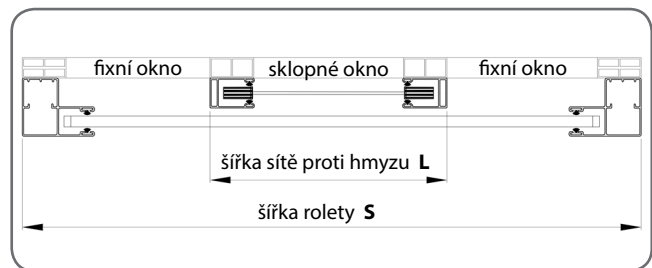

System MKT

Komponenty:

	Název prvku	Katalogové číslo
1.	Závěs souboru Moskito	KWA-MKT/7
2.	Hliníkové nýty 4 x 8 mm	PN 4 x 8
3.	Závěs souboru Moskito	KWA-MKT/6 *
4.	Blokáda sítě proti hmyzu	ST MKT
5.	Dvojitý nájezd lamel	SLM/M
6.	Vodící lišta sítě proti hmyzu	PPZ 32 MZN
7.	Dvojitá vodící lišta	PPDO 53
8.	Soubor Moskito	ZMKT

* - v závislosti na použitém roletovém systému lze zvolit i jiný závěs.

⚠ Místa, kde blokáda **ST MKT** přichází do kontaktu se spodní částí boxu, je nutné zamáčknout, aby vodící lišta **PPZ 32 MZN** nahoře neodstávala od okenního rámu.

Seznam částí - varianta I

	Název prvku	Katalogové číslo	Rozměr	Počet	Poznámky
1.	Závěs souboru Moskito	KWA-MKT/7		1 ks	
2.	Závěs souboru Moskito	KWA-MKT/3 KWA-MKT/4 KWA-MKT/5 KWA-MKT/6	vzdálenost závěsů $M = L - 7$	1 ks	závěs je vybírán na základě použitého roletového systému
3.	Blokáda sítě proti hmyzu	ST MKT		1 ks	
4.	Vodící lišta sítě proti hmyzu	PPZ 32 MZN		1 ks	
5.	Dvojitý nájezd lamel	SLM/M		2 ks	
6.	Dvojitá vodící lišta	PPDO 53		1 ks	
7.	Navíjecí hřídel se sítí proti hmyzu	RNS MKT	$L_{RNS MKT} = L - 51$	1 ks	
8.	Jednoduchá vodící lišta s odsazením	PPMO 53		1 ks	
9.	Soubor Moskito	ZMKT		1 sada	
10.	Spodní lišta	LDSM MKT	$L_{LDSM MKT} = L - 83$	1 ks	

⚠ Délka vodící lišty **PPZ 32 MZN** se rovná délce zbývajících vodících lišt (**PPMO 53, PPDO 53**).

Seznam částí - varianta II

	Název prvku	Katalogové číslo	Rozměr	Počet	Poznámky
1.	Závěs souboru Moskito	KWA-MKT/7	vzdálenost závěsů $M = L - 14$	2 ks	
2.	Blokáda sítě proti hmyzu	ST MKT		2 ks	
3.	Vodící lišta sítě proti hmyzu	PPZ 32 MZN		2 ks	
4.	Jednoduchá vodící lišta s odsazením	PPMO 53		2 ks	
5.	Dvojitý nájezd lamel	SLM/M		2 ks	
6.	Navíjecí hřídel se sítí proti hmyzu	RNS MKT	$L_{RNS MKT} = L - 26$	1 ks	
7.	Soubor Moskito	ZMKT		1 sada	
8.	Spodní lišta	LDSM MKT	$L_{LDSM MKT} = L - 62$	1 ks	