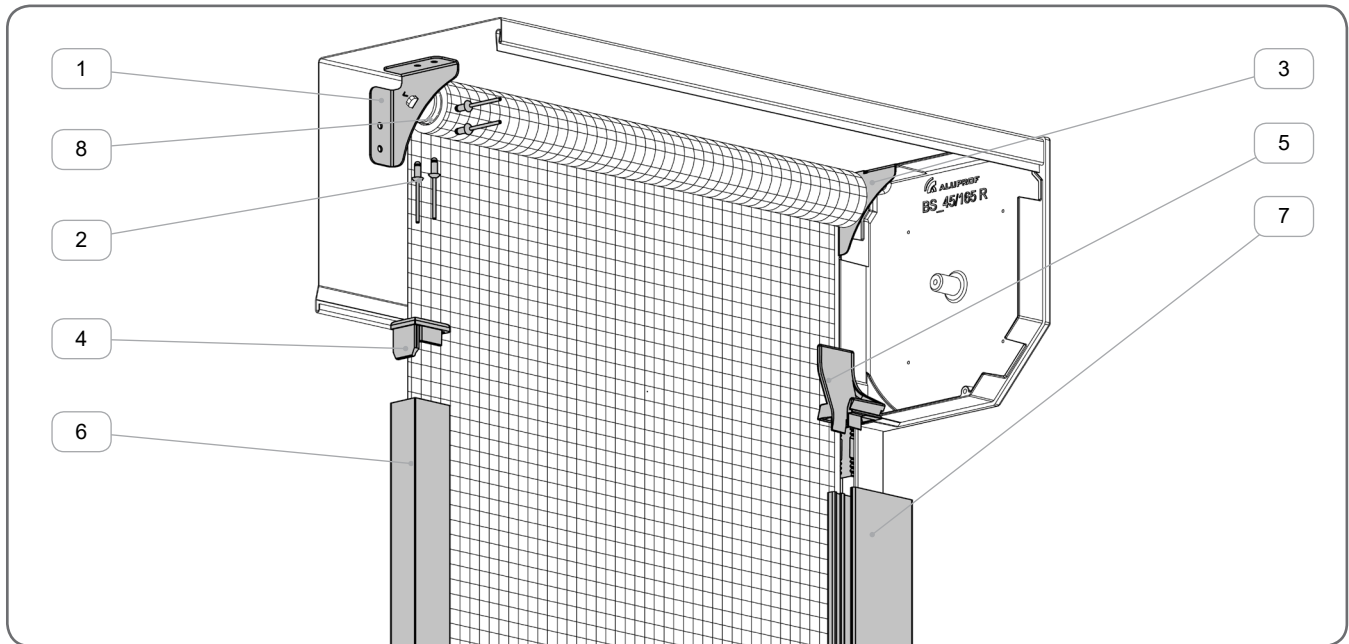

Komponenty:

	Název prvku	Katalogové číslo
1.	Závěs souboru Moskito	KWA-MKT/7
2.	Hliníkové nýty 4 x 8 mm	PN 4 x 8
3.	Závěs souboru Moskito	KWA-MKT/6 *
4.	Blokáda sítě proti hmyzu	ST MKT
5.	Dvojitý nájezd lamel	SLM/M
6.	Vodící lišta sítě proti hmyzu	PPZ 32 MZN
7.	Dvojitá vodící lišta	PPDO 53
8.	Soubor Moskito	ZMKT

* - v závislosti na použitém roletovém systému lze zvolit i jiný závěs.

⚠ Místa, kde blokáda **ST MKT** přichází do kontaktu se spodní částí boxu, je nutné zamáčknout, aby vodící lišta **PPZ 32 MZN** nahoře neodstávala od okenního rámu.