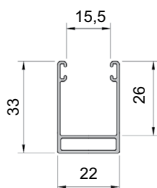

PPZ 32 MZN

Vodící lišta sítě proti hmyzu

Balení: ks x m

PPZ32MZN/x

- s kartáčovým těsněním, používáno v systému navíjecí sítě proti hmyzu MZN

x	Barva	
00	nelakovaná	5x6
02	bílá	5x6
08	tmavě hnědá	5x6
23	antracitová šedá	5x6
28	ořech	5x6
30	zlatý dub	5x6

System MZN