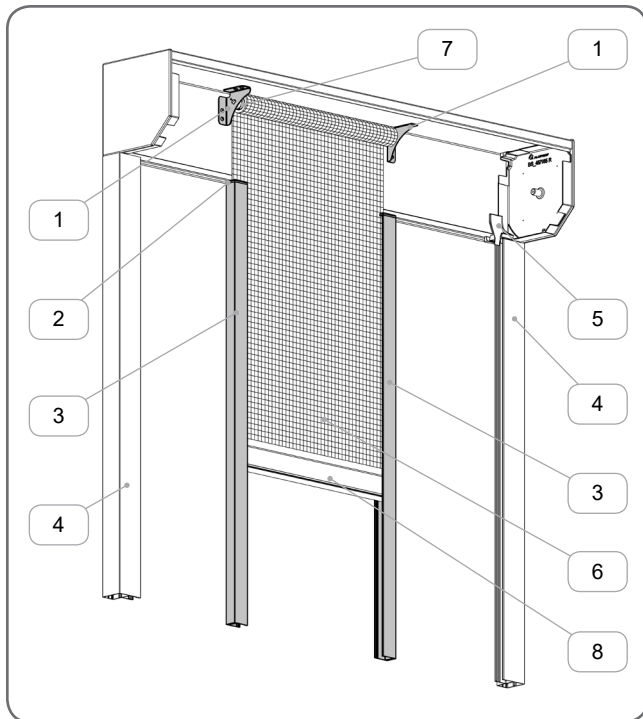

Seznam částí - varianta II

	Název prvku	Katalogové číslo	Rozměr	Počet	Poznámky
1.	Závěs souboru Moskito	KWA-MKT/7	vzdálenost závěsů $M = L - 14$	2 ks	
2.	Blokáda sítě proti hmyzu	ST MKT		2 ks	
3.	Vodící lišta sítě proti hmyzu	PPZ 32 MZN		2 ks	
4.	Jednoduchá vodící lišta s odsazením	PPMO 53		2 ks	
5.	Dvojitý nájezd lamel	SLM/M		2 ks	
6.	Navíjecí hřídel se sítí proti hmyzu	RNS MKT	$L_{RNS MKT} = L - 26$	1 ks	
7.	Soubor Moskito	ZMKT		1 sada	
8.	Spodní lišta	LDSM MKT	$L_{LDSM MKT} = L - 62$	1 ks	

Délka vodící lišty **PPZ 32 MZN** se rovná délce vodící lišty **PPMO 53**.