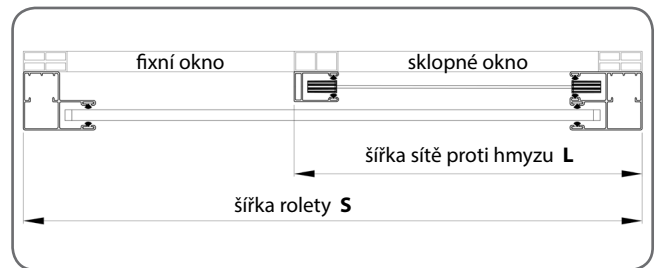

Seznam částí - varianta I

	Název prvku	Katalogové číslo	Rozměr	Počet	Poznámky
1.	Závěs souboru Moskito	KWA-MKT/7		1 ks	
2.	Závěs souboru Moskito	KWA-MKT/3 KWA-MKT/4 KWA-MKT/5 KWA-MKT/6	vzdálenost závěsů $M = L - 7$	1 ks	závěs je vybírán na základě použitého roletového systému
3.	Blokáda sítě proti hmyzu	ST MKT		1 ks	
4.	Vodící lišta sítě proti hmyzu	PPZ 32 MZN		1 ks	
5.	Dvojitý nájezd lamel	SLM/M		2 ks	
6.	Dvojitá vodící lišta	PPDO 53		1 ks	
7.	Navíjecí hřídel se sítí proti hmyzu	RNS MKT	$L_{RNS MKT} = L - 51$	1 ks	
8.	Jednoduchá vodící lišta s odsazením	PPMO 53		1 ks	
9.	Soubor Moskito	ZMKT		1 sada	
10.	Spodní lišta	LDSM MKT	$L_{LDSM MKT} = L - 83$	1 ks	

⚠ Délka vodící lišty **PPZ 32 MZN** se rovná délce zbývajících vodících lišt (**PPMO 53, PPDO 53**).