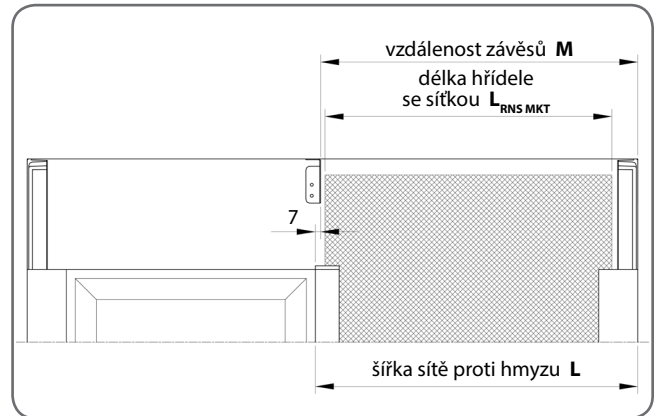

Seznam částí - varianta I

	Název prvku	Katalogové číslo	Rozměr	Počet	Poznámky
1.	Závěs souboru Moskito	KWA-MKT/7		1 ks	
2.	Závěs souboru Moskito	KWA-MKT/3 KWA-MKT/4 KWA-MKT/5 KWA-MKT/6	vzdálenost závěsů $M = L - 7$	1 ks	závěs je vybírán na základě použitého roletového systému
3.	Blokáda sítě proti hmyzu	ST MKT		1 ks	
4.	Vodící lišta sítě proti hmyzu	PPZ 32 MZN		1 ks	
5.	Dvojitý nájezd lamel	SLM/M		2 ks	
6.	Dvojitá vodící lišta	PPDO 53		1 ks	
7.	Navíjecí hřídel se sítí proti hmyzu	RNS MKT	$L_{RNS MKT} = L - 51$	1 ks	
8.	Jednoduchá vodící lišta s odsazením	PPMO 53		1 ks	
9.	Soubor Moskito	ZMKT		1 sada	
10.	Spodní lišta	LDSM MKT	$L_{LDSM MKT} = L - 83$	1 ks	

⚠ Délka vodící lišty **PPZ 32 MZN** se rovná délce zbývajících vodících lišt (**PPMO 53, PPDO 53**).