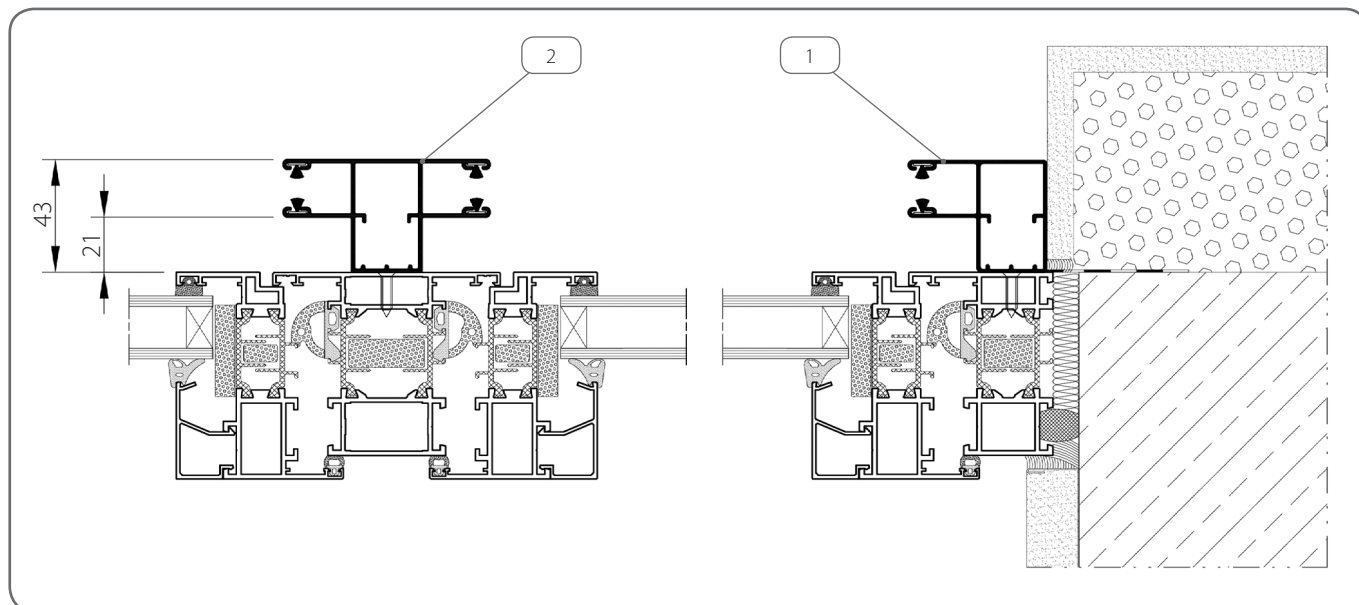

#### PPDMO79/S/x

- Cu garnituri de tip perie, pentru capacele laterale, cu pin de tip I și pentru profilele: PT 37, PA 37, PA 39, PA 40, PA 43, PA 45, PE 41

x	Culoarea	
00	natur	5x6
01	argintiu	5x6
08	maro închis	5x6
09	maro	5x6
22	ultra alb	5x6
23	gri antracit	5x6
28	nuc	5x6
30	stejar auriu	5x6