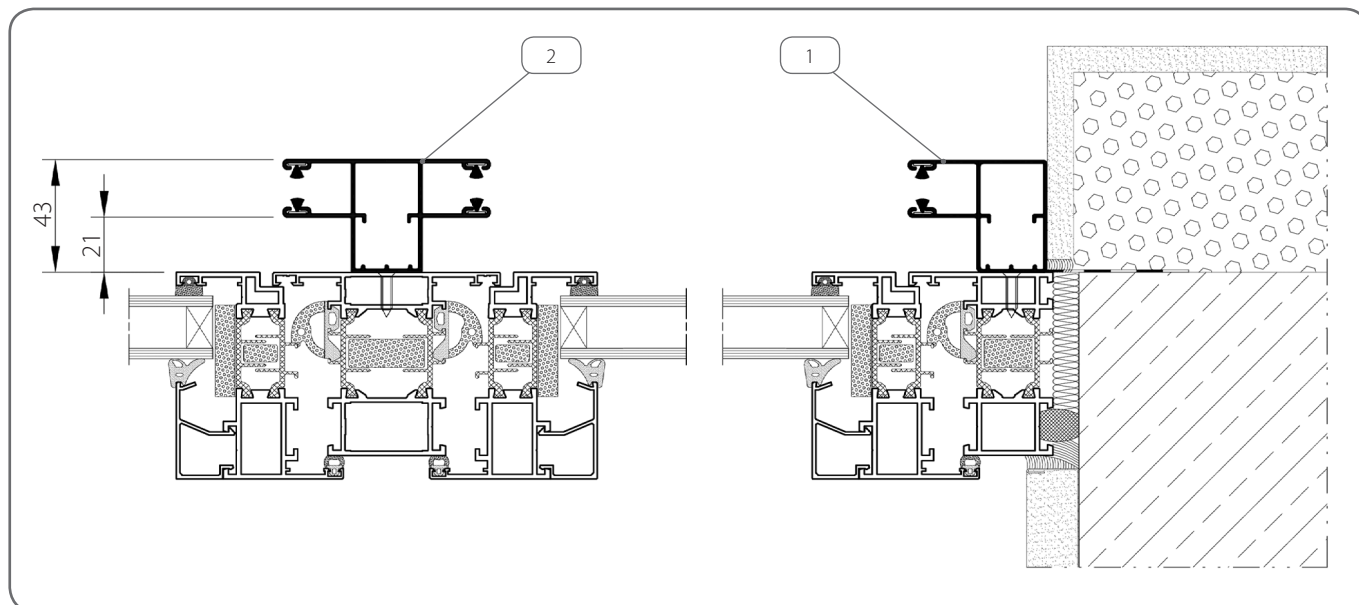

Nazwa elementu	Kod katalogowy
1.	Prowadnica prosta z odsadzeniem na moskitierę	PPMO 53
2.	Prowadnica prosta dwukomorowa z odsadzeniem	PPDMO 79

PRZYKŁAD ZASTOSOWANIA