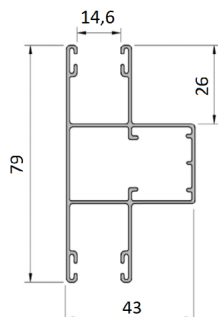

Informujemy, że z dniem 01.11.2019 do oferty zostaje wprowadzona nowa prowadnica **PPDMO 79**.

PPDMO 79

NEW