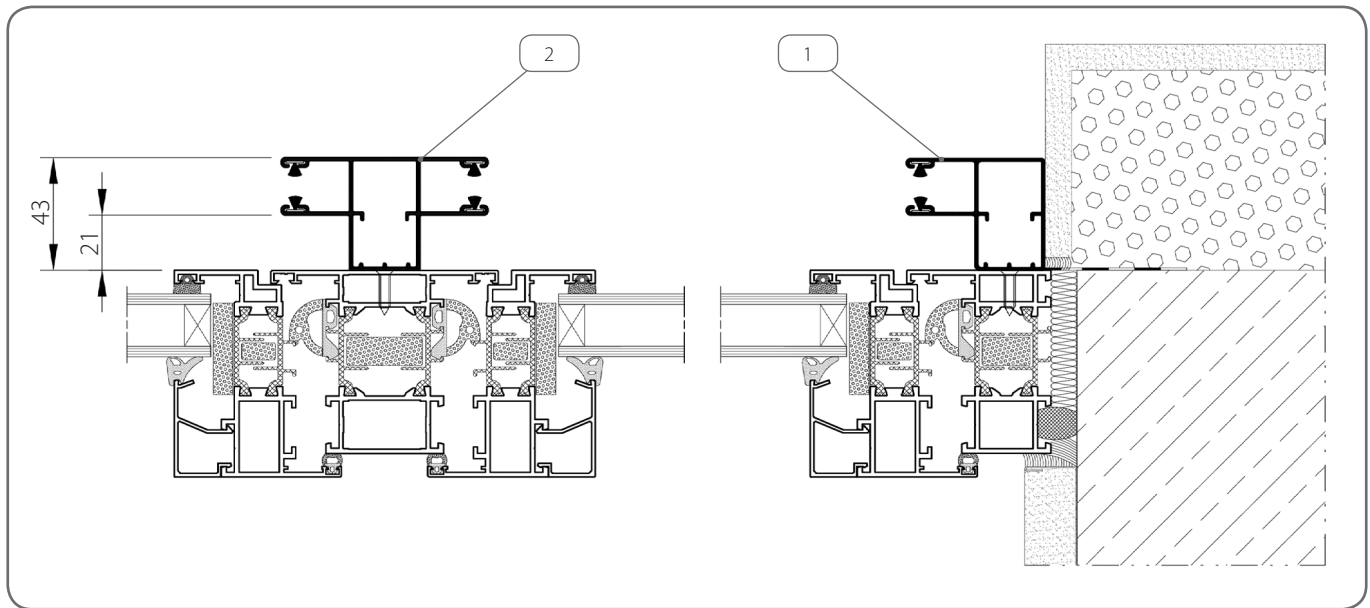

Az elem neve	Katalógus kód
1.	Redőnylefutó távtartóval szűnyoghálóhoz	PPMO 53
2.	Dupla redőnylefutó távtartóval	PPDMO 79

PÉLDA AZ ALKALMAZÁSRA