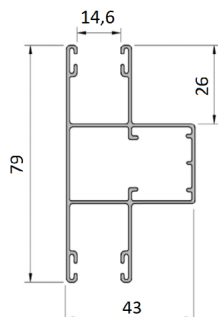

Szeretnénk tájékoztatni, hogy 2019.11.1.-től elérhető az új PPDMO 79 alumínium redőny lefutónk a kínálatunkban

PPDMO 79

NEW

Dupla kamrás lefutó szűnyogháló távtartóval

Csomagolás: db x m

PPDMO79/G/x

- Gumitömítéssel tokvégekhez, I. típusú, csapos tengelyrögzítésű tokvégekhez, és az alábbi redőnylécekhez: PT 37, PA 37, PA 39, PA 40, PA 43, PA 45, PE 41

PPDMO79/S/x

- Kefetömítéssel tokvégekhez, I. típusú, csapos tengelyrögzítésű tokvégekhez, és az alábbi redőnylécekhez PT 37, PA 37, PA 39, PA 40, PA 43, PA 45, PE 41

x	Szín	
00	nyers	5x6
01	ezüst	5x6
08	sötétbarna	5x6
09	barna	5x6
22	ultrafehér	5x6
23	antracitszürke	5x6
28	dió	5x6
30	aranytölgy	5x6