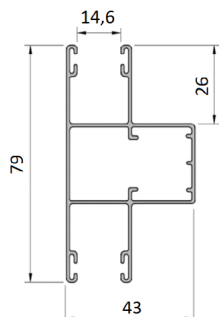

Informujeme, že ode dne 01. 11. 2019 zavedli jsme do nabídky novou vodící lištu **PPDMO 79**.

PPDMO 79

NEW

Vodící lišta jednoduchá dvoukomorová s odsazením na síť proti hmyzu.

Balení: ks x m

PPDMO79/G/x

- S gumovým těsněním, k bokům boxů a bočním krytům s patkou typu I a k lamelám: PT 37, PA 37, PA 39, PA 40, PA 43, PA 45, PE 41

PPDMO79/S/x

- S kartáčovým těsněním k bokům boxů a bočním krytům s patkou typu I a k lamelám: PT 37, PA 37, PA 39, PA 40, PA 43, PA 45, PE 41

x	Barva	
00	nelakovaná	5x6
01	stříbrná	5x6
08	tmavě hnědá	5x6
09	hnědá	5x6
22	ultra bílá	5x6
23	antracitová šedá	5x6
28	ořech	5x6
30	zlatý dub	5x6

	Název prvku	Katalogové číslo
1.	Jednoduchá vodicí lišta s odsazením na síť proti hmyzu	PPMO 53
2.	Vodicí lišta jednoduchá dvoukomorová s odsazením	PPDMO 79

PŘÍKLAD APLIKACE