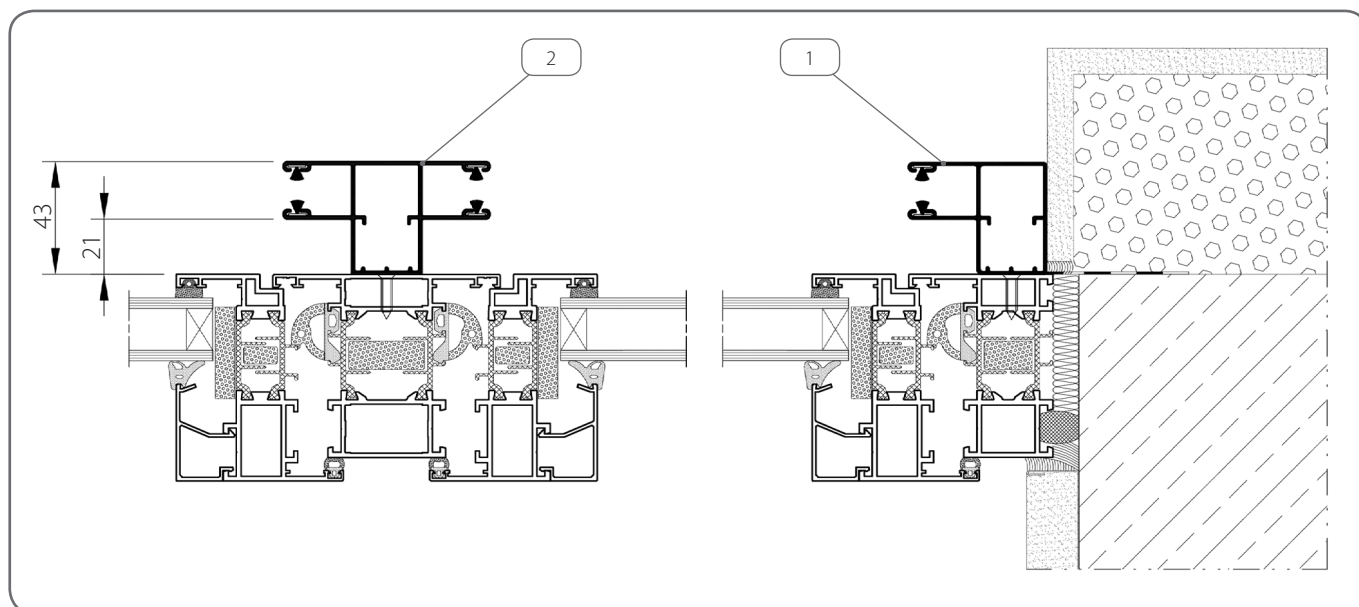

Informujeme, že ode dne 01. 11. 2019 zavedli jsme do nabídky novou vodící lištu **PPDMO 79**.

PPDMO 79

NEW

Vodící lišta jednoduchá dvoukomorová s odsazením na síť proti hmyzu.

Balení: ks x m

PPDMO79/G/x

- S gumovým těsněním, k bokům boxů a bočním krytům s patkou typu I a k lamelám: PT 37, PA 37, PA 39, PA 40, PA 43, PA 45, PE 41

PPDMO79/S/x

- S kartáčovým těsněním k bokům boxů a bočním krytům s patkou typu I a k lamelám: PT 37, PA 37, PA 39, PA 40, PA 43, PA 45, PE 41

x	Barva	
00	nelakovaná	5x6
01	stříbrná	5x6
08	tmavě hnědá	5x6
09	hnědá	5x6
22	ultra bílá	5x6
23	antracitová šedá	5x6
28	ořech	5x6
30	zlatý dub	5x6

	Název prvku	Katalogové číslo
1.	Jednoduchá vodicí lišta s odsazením na síť proti hmyzu	PPMO 53
2.	Vodicí lišta jednoduchá dvoukomorová s odsazením	PPDMO 79

PŘÍKLAD APLIKACE