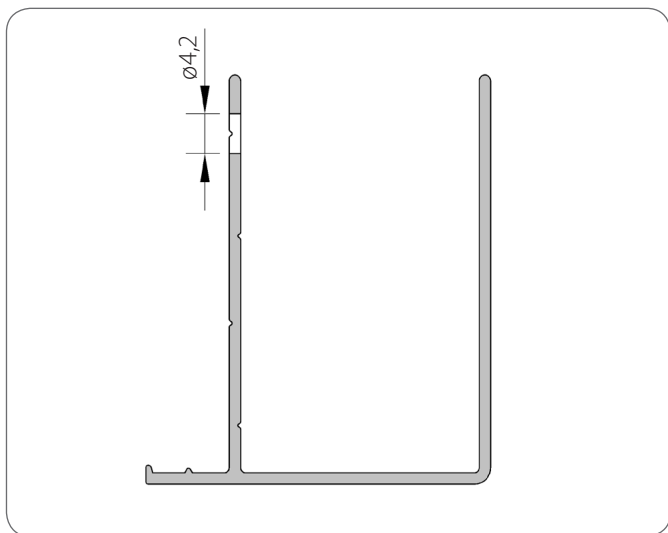

### Profil de mascare

Ambalare: buc. x m

## Listă de bucăți și lista elementelor

Simboluri:

A - LĂȚIMEA JALUZELEI [mm]

L - LUNGIMEA ELEMENTELOR [mm]

	Denumirea elementului	Codul de catalog	Lungime	Cantitate
1.	Profil de mascare	<b>PMAWNT</b>	<b>A - 7 [mm]</b>	<b>1 [buc.]</b>
2.	Popnit aluminiu 4 x 8 mm	<b>PN4x8</b>		$\lceil [(L_{PMAWNT} - 100) / 150] + 1 \rceil$ [buc.]

## Pregătirea profilului

Marcatorii din exteriorul profilului determină înălțimea de nituire în funcție de poziția profilului în raport cu adaptorul **AWNT**.