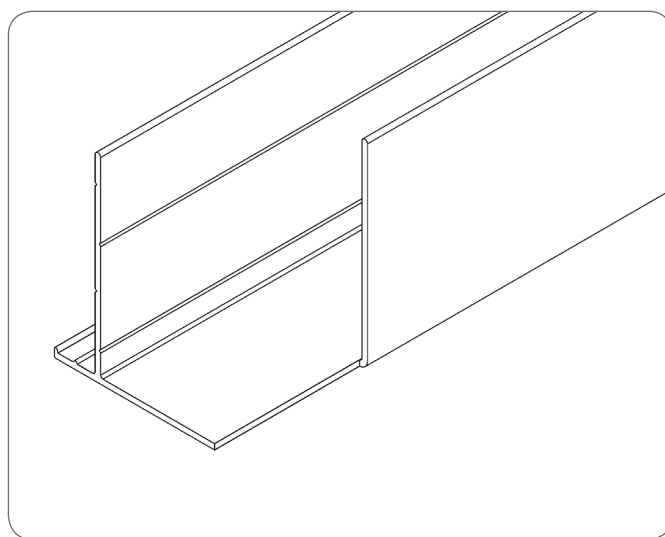

Listă de bucăți și lista elementelor

Simboluri:

A - LĂȚIMEA JALUZELEI [mm]

L - LUNGIMEA ELEMENTELOR [mm]

	Denumirea elementului	Codul de catalog	Lungime	Cantitate
1.	Profil de mascare	PMAWNT	A - 7 [mm]	1 [buc.]
2.	Popnit aluminiu 4 x 8 mm	PN4x8		$\lceil [(L_{PMAWNT} - 100) / 150] + 1 \rceil$ [buc.]

Pregătirea profilului