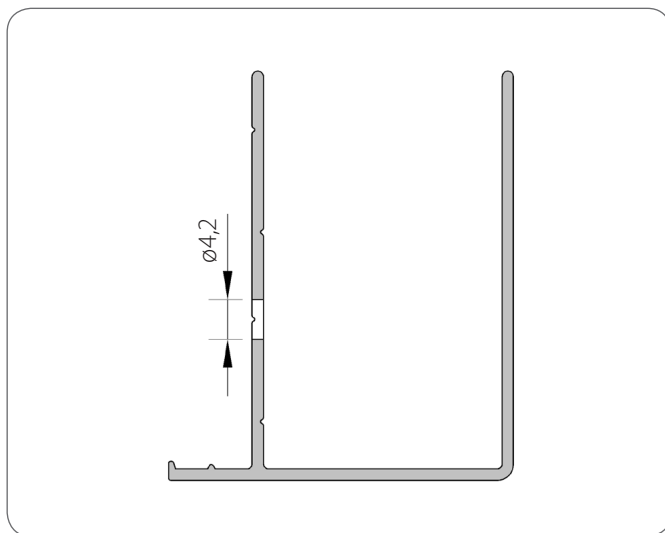

### Profil de mascare

Ambalare: buc. x m

## Listă de bucăți și lista elementelor

Simboluri:

A - LĂȚIMEA JALUZELEI [mm]

L - LUNGIMEA ELEMENTELOR [mm]

	Denumirea elementului	Codul de catalog	Lungime	Cantitate
1.	Profil de mascare	<b>PMAWNT</b>	<b>A - 7 [mm]</b>	<b>1 [buc.]</b>
2.	Popnit aluminiu 4 x 8 mm	<b>PN4x8</b>		$\lceil [(L_{PMAWNT} - 100) / 150] + 1 \rceil$ [buc.]

## Pregătirea profilului

Marcatorii din exteriorul profilului determină înălțimea de nituire în funcție de poziția profilului în raport cu adaptorul **AWNT**.