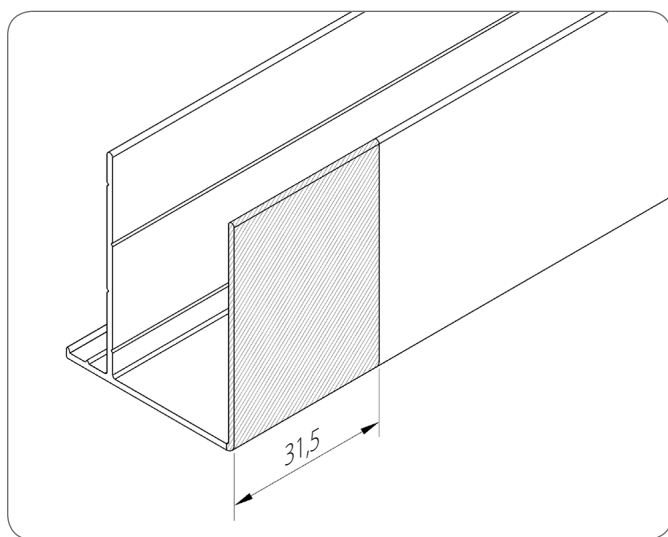

## Listă de bucăți și lista elementelor

Simboluri:

A - LĂȚIMEA JALUZELEI [mm]

L - LUNGIMEA ELEMENTELOR [mm]

	Denumirea elementului	Codul de catalog	Lungime	Cantitate
1.	Profil de mascare	<b>PMAWNT</b>	<b>A - 7 [mm]</b>	<b>1 [buc.]</b>
2.	Popnit aluminiu 4 x 8 mm	<b>PN4x8</b>		$\lceil [(L_{PMAWNT} - 100) / 150] + 1 \rceil$ [buc.]

## Pregătirea profilului

Marcatorii din exteriorul profilului determină înălțimea de nituire în funcție de poziția profilului în raport cu adaptorul **AWNT**.