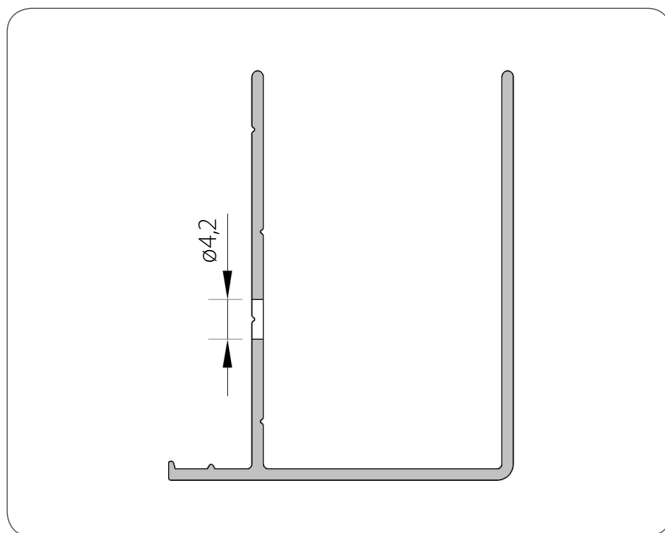

## Výkaz řezů a vzorový soubor komponentů

Označení:

A - ŠÍŘKA ŽALUZIE [mm]

L - DÉLKA PRVKŮ [mm]

	Název prvku	Katalogové číslo	Délka	Počet
1.	Krycí profil	<b>PMAWNT</b>	<b>A - 7 [mm]</b>	<b>1 [kus]</b>
2.	Hliníkové nýty 4 x 8 mm	<b>PN4x8</b>		$\lceil \frac{L_{PMAWNT} - 100}{150} + 1 \rceil$ [kus]

## Příprava profilu

Značky na vnější straně profilu určují výšku nýtování v závislosti na poloze profilu vzhledem k adaptéru **AWNT**.