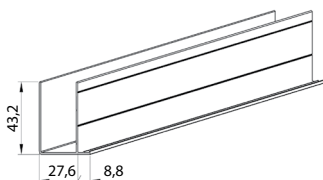

PM AWNT

Krycí profil

Balení: ks x m

PMAWNT/x

x	Barva	
00	nelakovaná	5x6

System SKB