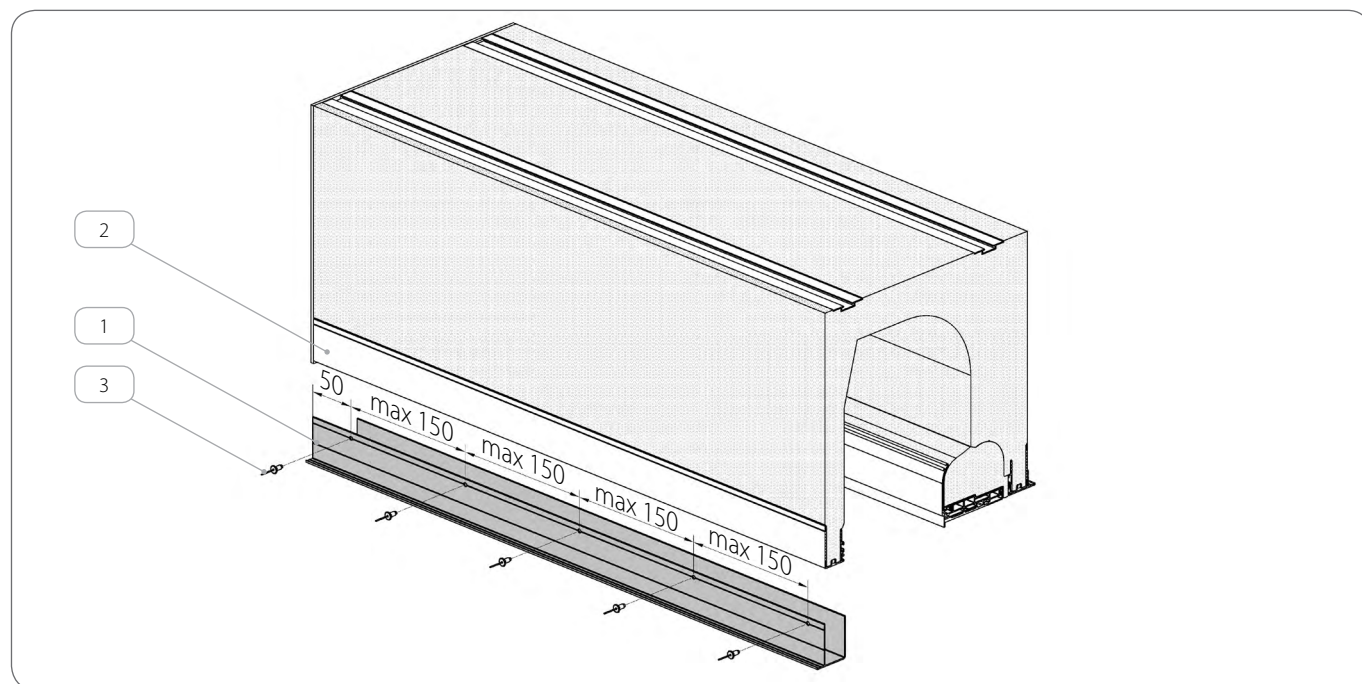

Montáž profilu

Krycí profil přinýtujte k adaptéru konzoly AWNT.