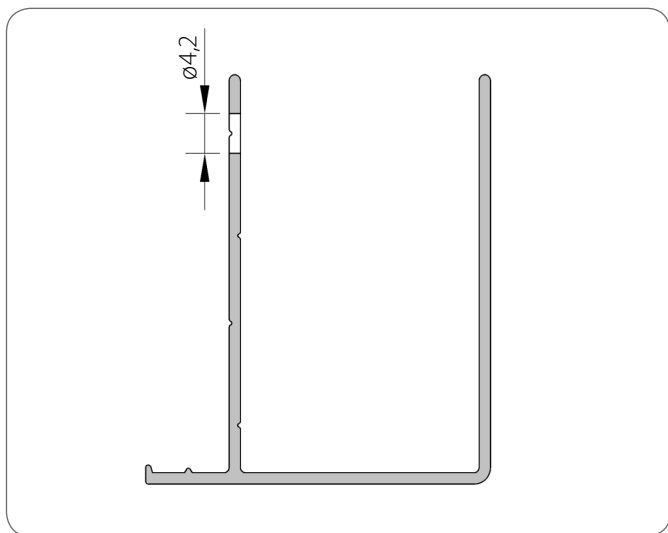

## Výkaz řezů a vzorový soubor komponentů

Označení:

A - ŠÍŘKA ŽALUZIE [mm]

L - DÉLKA PRVKŮ [mm]

	Název prvku	Katalogové číslo	Délka	Počet
1.	Krycí profil	<b>PMAWNT</b>	<b>A - 7 [mm]</b>	<b>1 [kus]</b>
2.	Hliníkové nýty 4 x 8 mm	<b>PN4x8</b>		$\lceil \frac{L_{PMAWNT} - 100}{150} + 1 \rceil$ [kus]

## Příprava profilu

Značky na vnější straně profilu určují výšku nýtování v závislosti na poloze profilu vzhledem k adaptéru **AWNT**.