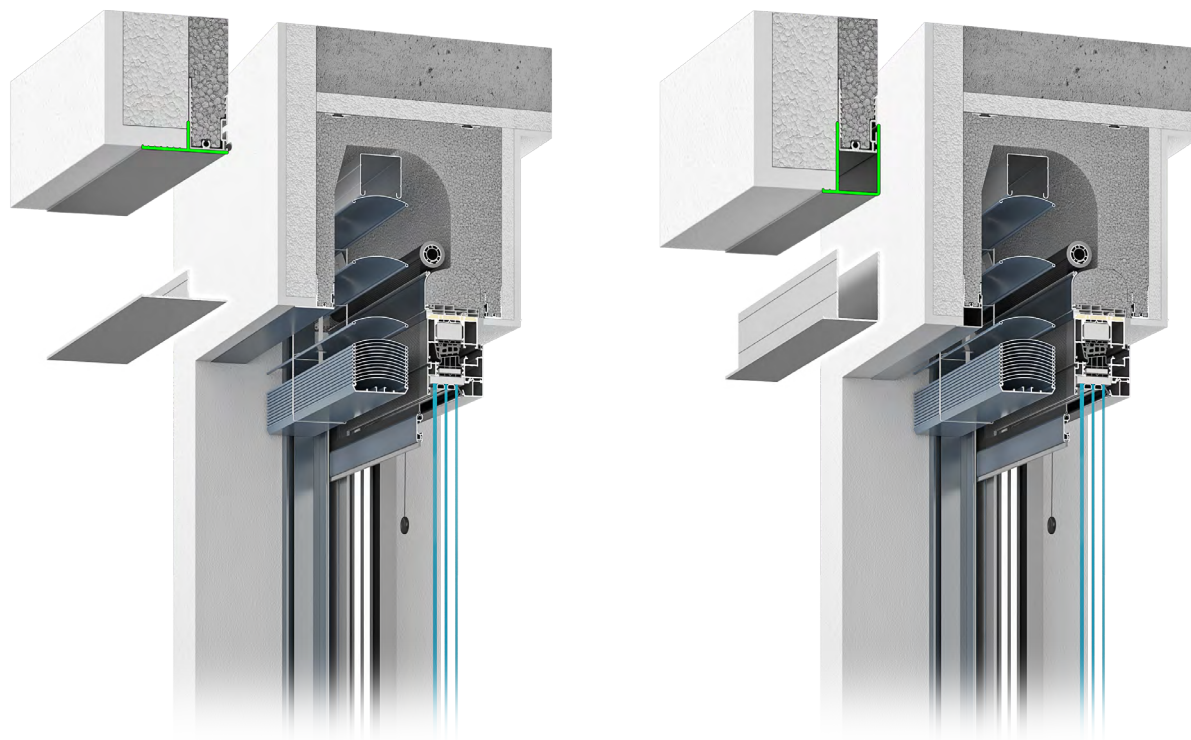

Rádi bychom Vás informovali, že dne 01.07.2019 je v nabídce fasádního systému SKBF představen krycí profil **PM AWNT**.