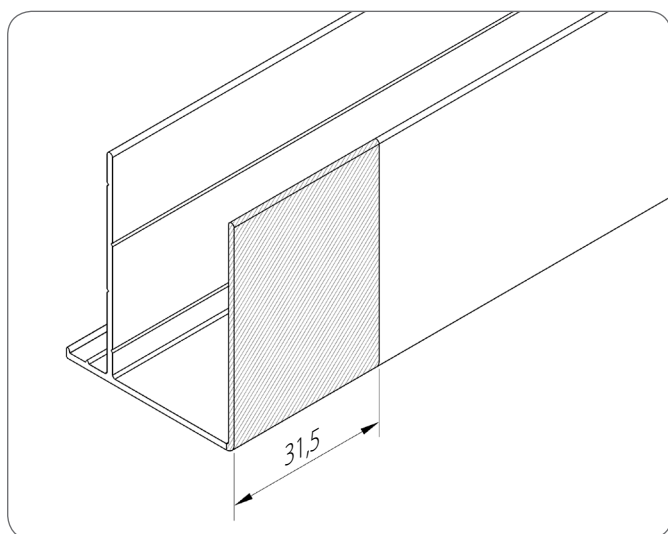

## Výkaz řezů a vzorový soubor komponentů

Označení:

A - ŠÍŘKA ŽALUZIE [mm]

L - DÉLKA PRVKŮ [mm]

	Název prvku	Katalogové číslo	Délka	Počet
1.	Krycí profil	<b>PMAWNT</b>	<b>A - 7 [mm]</b>	<b>1 [kus]</b>
2.	Hliníkové nýty 4 x 8 mm	<b>PN4x8</b>		$\lceil \frac{L_{PMAWNT} - 100}{150} + 1 \rceil$ [kus]

## Příprava profilu

Značky na vnější straně profilu určují výšku nýtování v závislosti na poloze profilu vzhledem k adaptéru **AWNT**.