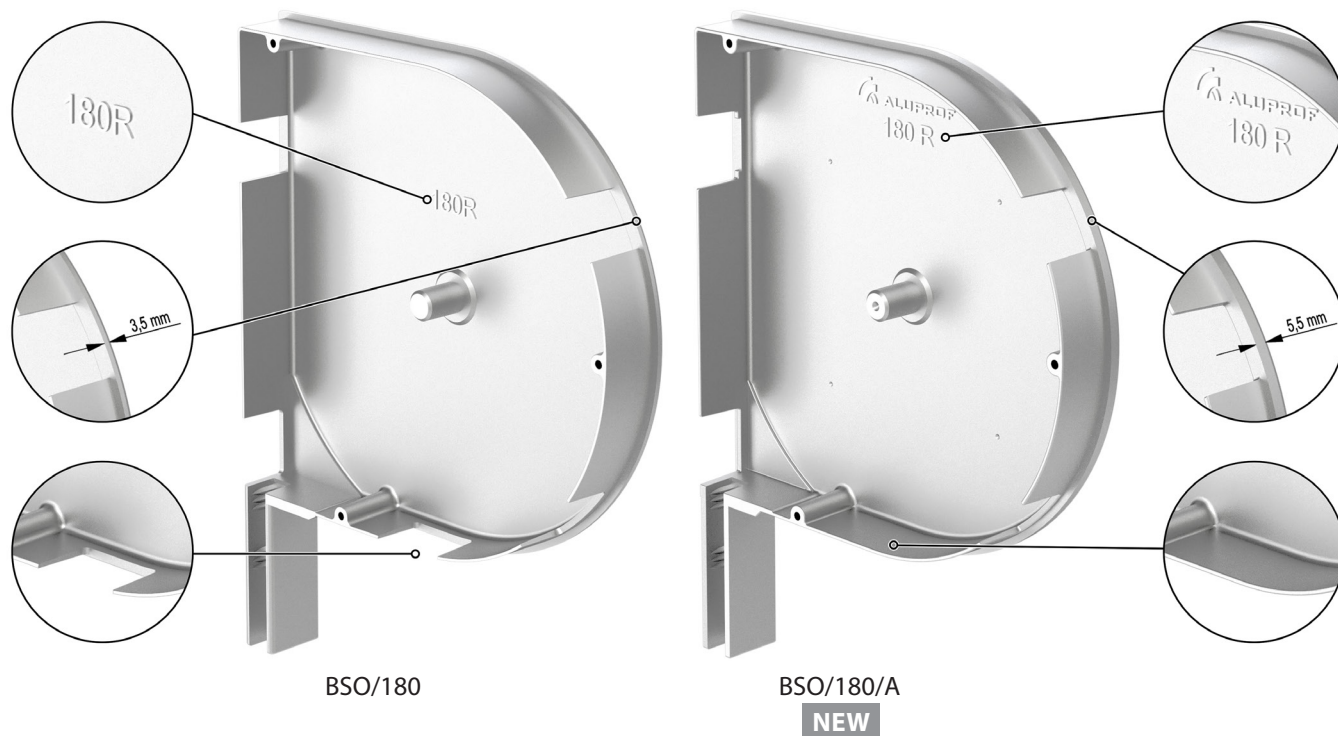

BSO

Boční kryt oválného boxu - patka typu I

	A	B	
BSO/180/x ¹⁾	185	190	25
NEW BSO/180/A/x	185	190	25

¹⁾ Dostupné do vyčerpání zásob

Systém SKO / SKO-P / SAR

Upozorňujeme, že od 1. 1. 2017 je do systémů SKO a SKO-P zaveden nový boční kryt **BSO/180/A**. Dosavadní boční kryt BSO/180 se nicméně nachází v nabídce do vyčerpání zásob.

S cílem usnadnit identifikaci obou druhů bočních krytů, představujeme zásadní rozdíly:

Zvětšení tloušťky boční hrany nového krytu by mělo být zohledněno při určení délky řezané schránky. Řezání bylo sjednoceno pro všechny velikosti roletových schránek. Aktualizace jsou také zahrnuty v technické dokumentaci pro výrobu rolet v systémech SKO, SKO-P a SAR.

1. Roletová schránka systému SKO

a) Soupis řezů a seznam komponentů proBSO/180/A

NEW

Název komponentu	Délka	Počet	SKO/180
1. Skříňka rolety - horní strana	ŠÍŘ _{ROLETY} - 11 mm	1 ks	SKO/G/180
2. Skříňka rolety - spodní strana	ŠÍŘ _{ROLETY} - 11 mm	1 ks	SKO/D/180
3. Skříňka rolety - zadní strana	ŠÍŘ _{ROLETY} - 11 mm	1 ks	SKO/T/180
4. Boční kryt skříňky		1 pár	BSO/180/A

b) Soupis řezů a seznam komponentů proBSO/180

Název komponentu	Délka	Počet	SKO/180
1. Skříňka rolety - horní strana	ŠÍŘ _{ROLETY} - 7 mm	1 ks	SKO/G/180
2. Skříňka rolety - spodní strana	ŠÍŘ _{ROLETY} - 7 mm	1 ks	SKO/D/180
3. Skříňka rolety - zadní strana	ŠÍŘ _{ROLETY} - 7 mm	1 ks	SKO/T/180
4. Boční kryt skříňky		1 pár	BSO/180