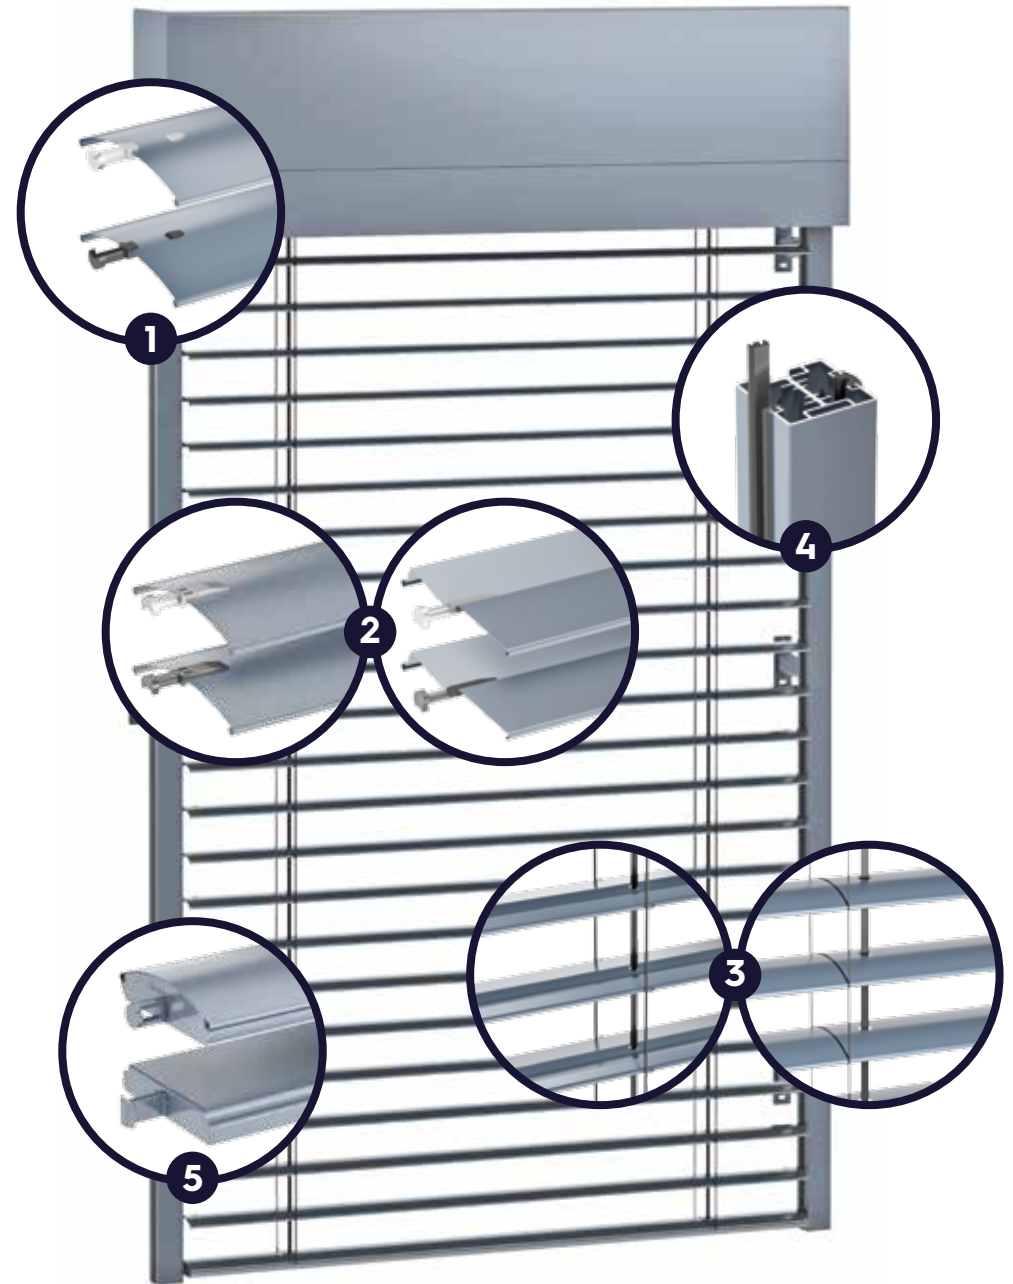

Innovatieve details

1. Er zijn twee soorten pinnen (bouten) verkrijgbaar: van staal of pvc.
2. De lamellen van de jaloezie zijn gemaakt van geprofileerd aluminium en verkrijgbaar in twee vormen: C en Z. De eerste worden tweezijdig naar binnen gevouwen en zorgen daarmee voor stijfheid en windweerstand. Bovendien kunnen draaien van 0 tot 180 graden. Op hun beurt zorgen de Z-vormige lamellen dankzij hun structuur voor een vollere schaduwwerking. Ze zijn bovendien voorzien van een speciale geluiddempende dichting. Zij kunnen 0-90 graden draaien.
3. De textielelementen van de jaloezieën zijn gemaakt van polyester en thermisch geconserveerd, waardoor ze zeer goed bestand zijn tegen weersomstandigheden, uitrekken, wrijven en de gevolgen van uv-straling en schimmelvorming. De koordladder vouwt op in de vorm van een 8, zodat het oprollen vloeiend verloopt. Bovendien zijn de lamellen Z90 uitgerust met een speciaal mechanisme, waardoor het pakket minder hoog is. Het textiel is verkrijgbaar in de kleuren grijs en zwart.
4. Als enige op de markt zijn de geleiders uitgerust met speciale dichtingen die het geluid nivelleren dat kan ontstaan als de lamellen tegen de geleiders stoten.
5. Twee onderbalkvarianten: massief en open.