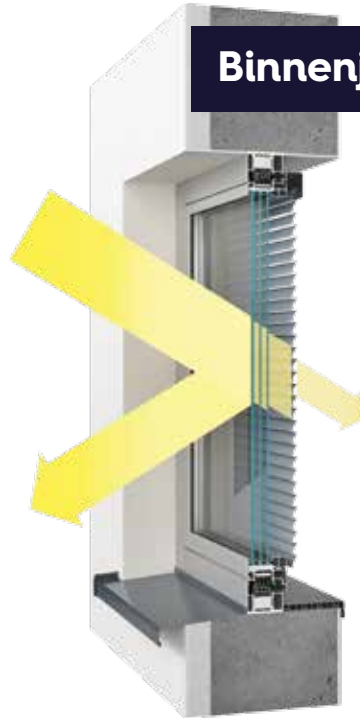

**de adaptieve versie
van de jaloezie
SkyFlow SZF/A**

De adaptieve versie van de jaloezie is ontworpen voor montage op de gevel of in de raamopening in bestaande gebouwen. De zonweringscassette is verkrijgbaar in 4 verschillende montagevarianten en is gemaakt van aluminiumplaat met een dikte van 1,2 mm. Het systeem heeft een versie met lijstgeleiders, waarvoor telescopische handgrepen met een instelmogelijkheid beschikbaar zijn, maar ook een versie met kabelgeleiders. **De maximale afmetingen zijn: 4500 × 4000 mm.**

Effectieve bescherming

Geen jaloezieën

Zonder zonwering komt, afhankelijk van de gebruikte beglazing, 30-80% van de zonnestraling de ruimte binnen.

Binnenjaloezie

Het gebruik van een binnenjaloezie zorgt ervoor dat slechts een klein deel van de zonne-energie wordt gereflecteerd door het glas, terwijl de rest doordringt in de ruimte en warmte afgeeft en zo leidt tot oververhitting.