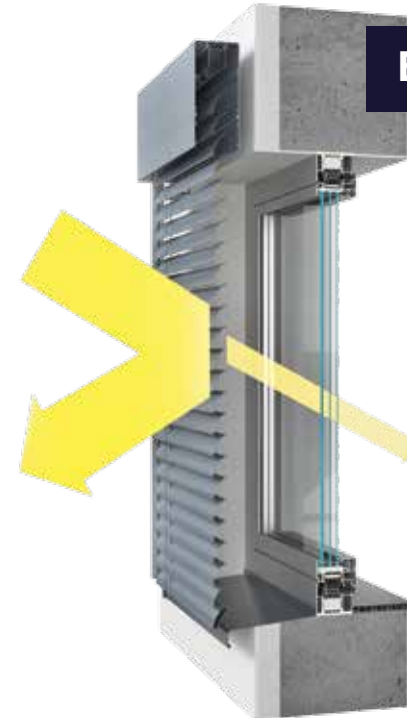

Effectieve bescherming

Geen jaloezieën

Zonder zonwering komt, afhankelijk van de gebruikte beglazing, 30-80% van de zonnestraling de ruimte binnen.

Binnenjaloezie

Het gebruik van een binnenjaloezie zorgt ervoor dat slechts een klein deel van de zonne-energie wordt gereflecteerd door het glas, terwijl de rest doordringt in de ruimte en warmte afgeeft en zo leidt tot oververhitting.

Buitenjaloezie

Dankzij het gebruik van een geveljaloezie wordt maar liefst 80-90% van de zonnestralen tegengehouden voordat ze het glas bereiken. De stralen worden gereflecteerd en verspreid, waardoor de ruimtes beschermd worden tegen oververhitting en schitteringen op monitors worden voorkomen. Hierdoor ontstaat een geschikt microklimaat in de ruimte en kunnen gebruikers genieten van comfortabele leef- en werkomstandigheden.