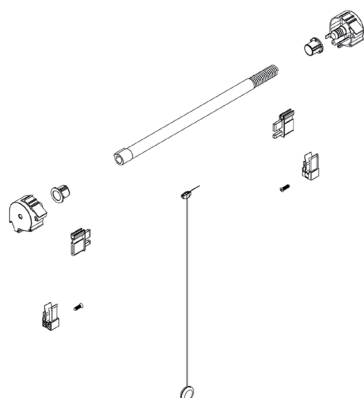

SKT NOVA + MKT

System MKT

ZMKT SKT

Sada Moskito

ZMKTSKT

- k montáži v systému SKT OPOTERM a s dvojitou vodičí lištou typu PPDM, PPDM-P, PPA, PPAM

Doporučený počet otáček pružiny		
pro síť	šířka (mm)	počet otáček
RNS MKT-1,6/x i RNS MKT-2,5/x	550 - 1100	3 - 6
	1100 - 1600	6 - 9
	1600 - 2000	9 - 10
RNS MKT-1,6/x + brzda SR 52050N	650 - 1100	14 - 15
	1100 - 1600	15 - 17
	1600 - 2000	17 - 20
RNS MKT-2,5/x + brzda SR 52050N	650 - 1100	15 - 16
	1100 - 1600	16 - 19
	1600 - 2000	19 - 21

SKT + MKT

System MKT

ZMKT/R/AC

Sada Moskito

ZMKT/R/AC

- k montáži v systému SKB STYROTERM a s dvojitou vodičí lištou typu PPMRA, PPDMMW, PPDMMW-P

Doporučený počet otáček pružiny		
pro síť	šířka (mm)	počet otáček
RNS MKT-1,6/x + brzda SR 52050N	650 - 1100	14 - 15
	1100 - 1600	15 - 17
	1600 - 2000	17 - 20
RNS MKT-2,5/x + brzda SR 52050N	650 - 1100	15 - 16
	1100 - 1600	16 - 19
	1600 - 2000	19 - 21

SKB RI + MKT

SKB RA + MKT

System SKB

ZMKT/R**Sada Moskito****ZMKT/R**

- k montáži v systému SKB STYROTERM a s dvojitou vodičí lištou typu PPMRA, PPDMMW, PPDMMW-P

Doporučený počet otáček pružiny		
pro síť	šířka (mm)	počet otáček
RNS MKT-1,6/x + brzda SR 52050N	650 - 1100	14 - 15
	1100 - 1600	15 - 17
	1600 - 2000	17 - 20
RNS MKT-2,5/x + brzda SR 52050N	650 - 1100	15 - 16
	1100 - 1600	16 - 19
	1600 - 2000	19 - 21