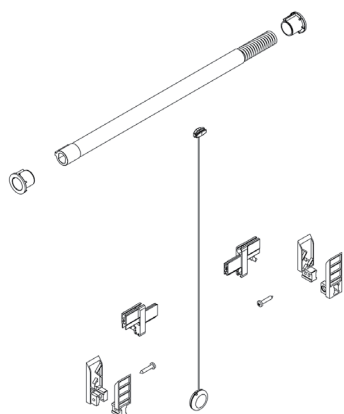

SKB/F + MKT

Systém SKB

ZMKT ZF

Sada Moskito

ZMKTZF

- pro montáž v systému SKEF s adaptérem vodicí lišty APPFM

Doporučený počet otáček pružiny		
pro síť	šířka (mm)	počet otáček
RNS MKT-1,6/x i RNS MKT-2,5/x	550 - 1100	3 - 6
	1100 - 1600	6 - 9
	1600 - 2000	9 - 10
RNS MKT-1,6/x + brzda SR 52050N	650 - 1100	14 - 15
	1100 - 1600	15 - 17
	1600 - 2000	17 - 20
RNS MKT-2,5/x + brzda SR 52050N	650 - 1100	15 - 16
	1100 - 1600	16 - 19
	1600 - 2000	19- 21

SKEF + MKT

System SKEF

ZMZH

Sada Moskito

ZMZH

- pro montáž navíjecí sítě proti hmyzu MZH se skobovou příchýtkou a vodicími lištami: PPZ 32 MZN, PPZ 32/ODS MZN

Doporučený počet otáček pružiny		
pro síť	šířka (mm)	počet otáček
RNS MKT-1,6/x i RNS MKT-2,5/x	550 - 1100	4 - 7
	1100 - 1600	7 - 8
	1600 - 2000	8 - 9
RNS MKT-1,6/x + brzda SR 52050N	650 - 1100	13 - 15
	1100 - 1600	15 - 16
	1600 - 2000	16 - 18
RNS MKT-2,5/x + brzda SR 52050N	650 - 1100	15 - 18
	1100 - 1600	18 - 20
	1600 - 2000	20 - 22

MZN

System MZN

ZMZN/AC

MZN

Systém MZN

Sada Moskito

ZMZN/AC

- k montáži navijecí sítě proti hmyzu MZN a vodicími lištami: PPZ 32 MZN, PPZ 32/ODS MZN