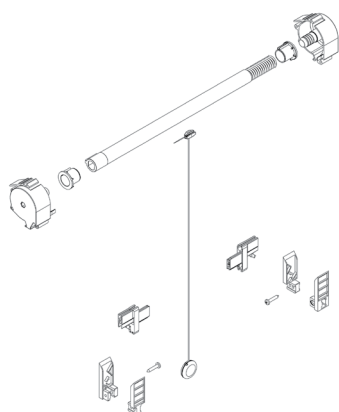

SKT NOVA + MKT

System MKT

ZMKT SKT

Sada Moskito

ZMKTSKT

- k montáži v systému SKT OPOTERM a s dvojitou vodičí lištou typu PPDM, PPDM-P, PPA, PPAM

Doporučený počet otáček pružiny		
pro síť	šířka (mm)	počet otáček
RNS MKT-1,6/x i RNS MKT-2,5/x	550 - 1100	3 - 6
	1100 - 1600	6 - 9
	1600 - 2000	9 - 10
RNS MKT-1,6/x + brzda SR 52050N	650 - 1100	14 - 15
	1100 - 1600	15 - 17
	1600 - 2000	17 - 20
RNS MKT-2,5/x + brzda SR 52050N	650 - 1100	15 - 16
	1100 - 1600	16 - 19
	1600 - 2000	19 - 21

SKT + MKT

System MKT

ZMKT/R/AC

Sada Moskito

ZMKT/R/AC

- k montáži v systému SKB STYROTERM a s dvojitou vodičí lištou typu PPMRA, PPDMMW, PPDMMW-P

Doporučený počet otáček pružiny		
pro síť	šířka (mm)	počet otáček
RNS MKT-1,6/x + brzda SR 52050N	650 - 1100	14 - 15
	1100 - 1600	15 - 17
	1600 - 2000	17 - 20
RNS MKT-2,5/x + brzda SR 52050N	650 - 1100	15 - 16
	1100 - 1600	16 - 19
	1600 - 2000	19 - 21