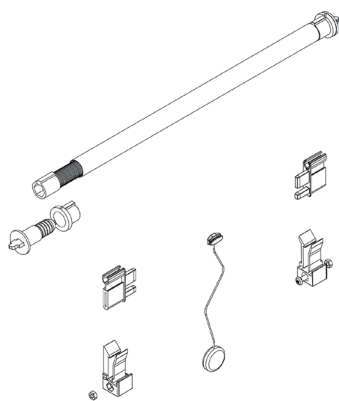

SKT NOVA + MKT

System MKT

ZMKT SKT/W

Sada Moskito

ZMKTSKT/W

- k montáži v systému SKT OPOTERM a s dvojitou vodičí lištou typu PPDMW, PPDMW-P

Doporučený počet otáček pružiny		
pro síť	šířka (mm)	počet otáček
RNS MKT-1,6/x i RNS MKT-2,5/x	550 - 1100	3 - 6
	1100 - 1600	6 - 9
	1600 - 2000	9 - 10
RNS MKT-1,6/x + brzda SR 52050N	650 - 1100	14 - 15
	1100 - 1600	15 - 17
	1600 - 2000	17 - 20
RNS MKT-2,5/x + brzda SR 52050N	650 - 1100	15 - 16
	1100 - 1600	16 - 19
	1600 - 2000	19- 21

SKT NOVA + MKT

System MKT

ZMKT SKT

Sada Moskito

ZMKTSKT

- k montáži v systému SKT OPOTERM a s dvojitou vodičí lištou typu PPDM, PPDM-P, PPA, PPAM

Doporučený počet otáček pružiny		
pro síť	šířka (mm)	počet otáček
RNS MKT-1,6/x i RNS MKT-2,5/x	550 - 1100	3 - 6
	1100 - 1600	6 - 9
	1600 - 2000	9 - 10
RNS MKT-1,6/x + brzda SR 52050N	650 - 1100	14 - 15
	1100 - 1600	15 - 17
	1600 - 2000	17 - 20
RNS MKT-2,5/x + brzda SR 52050N	650 - 1100	15 - 16
	1100 - 1600	16 - 19
	1600 - 2000	19 - 21

SKT + MKT

System MKT

ZMKT/R/AC

Sada Moskito

ZMKT/R/AC

- k montáži v systému SKB STYROTERM a s dvojitou vodičí lištou typu PPMRA, PPDMMW, PPDMMW-P

Doporučený počet otáček pružiny		
pro síť	šířka (mm)	počet otáček
RNS MKT-1,6/x + brzda SR 52050N	650 - 1100	14 - 15
	1100 - 1600	15 - 17
	1600 - 2000	17 - 20
RNS MKT-2,5/x + brzda SR 52050N	650 - 1100	15 - 16
	1100 - 1600	16 - 19
	1600 - 2000	19 - 21