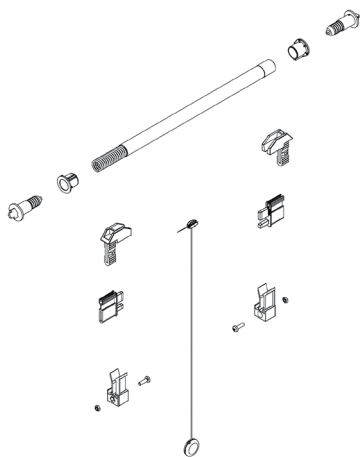

SKB RI + MKT

SKB RA + MKT

Systém SKB

ZMKT/F**Sada Moskito****ZMKT/F**

- pro montáž v systému SKB STYROTERM s adaptérem vodičí lišty APPF/B 33

Doporučený počet otáček pružiny		
pro síť	šířka (mm)	počet otáček
RNS MKT-1,6/x i RNS MKT-2,5/x	550 - 1100	3 - 6
	1100 - 1600	6 - 9
	1600 - 2000	9 - 10
RNS MKT-1,6/x + brzda SR 52050N	650 - 1100	14 - 15
	1100 - 1600	15 - 17
	1600 - 2000	17 - 20
RNS MKT-2,5/x + brzda SR 52050N	650 - 1100	15 - 16
	1100 - 1600	16 - 19
	1600 - 2000	19 - 21

SKB/F + MKT

Systém SKB

ZMKT ZF

Sada Moskito

ZMKTZF

- pro montáž v systému SKEF s adaptérem vodicí lišty APPFM

Doporučený počet otáček pružiny		
pro síť	šířka (mm)	počet otáček
RNS MKT-1,6/x i RNS MKT-2,5/x	550 - 1100	3 - 6
	1100 - 1600	6 - 9
	1600 - 2000	9 - 10
RNS MKT-1,6/x + brzda SR 52050N	650 - 1100	14 - 15
	1100 - 1600	15 - 17
	1600 - 2000	17 - 20
RNS MKT-2,5/x + brzda SR 52050N	650 - 1100	15 - 16
	1100 - 1600	16 - 19
	1600 - 2000	19- 21