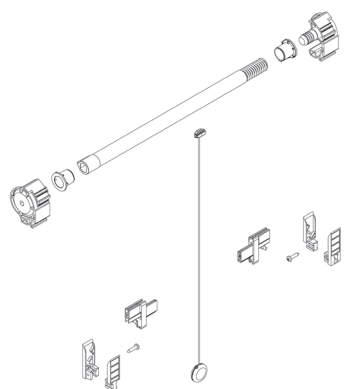

SK + MKT
SKE + MKT

SKP + MKT

SKO + MKT
SKO-P + MKTSP + MKT
SP-E + MKT

Systém MKT

ZMKT

Sada Moskito

ZMKT

- k montáži v systémech: SK, SKE, SKP, SP, SP-E, SKO-P, SKO a s dvojitou vodící lištou typu PPDO 53

Doporučený počet otáček pružiny		
pro síť	šířka (mm)	počet otáček
RNS MKT-1,6/x i RNS MKT-2,5/x	550 - 1100	3 - 7
	1100 - 1600	7 - 10
	1600 - 2000	10 - 12
RNS MKT-1,6/x + brzda SR 52050N	650 - 1100	13 - 15
	1100 - 1600	15 - 17
	1600 - 2000	17 - 19
RNS MKT-2,5/x + brzda SR 52050N	650 - 1100	14 - 16
	1100 - 1600	16 - 18
	1600 - 2000	18 - 20

SK + MKT
SKE + MKT

SKP + MKT

SKO + MKT
SKO-P + MKTSP + MKT
SP-E + MKT

Systém MKT

ZMKT SKT/W/AC

Sada Moskito

ZMKTSKT/W/AC

- k montáži v systému SKT OPOTERM a s dvojitou vodičí lištou typu PPDMW, PPDMW-P