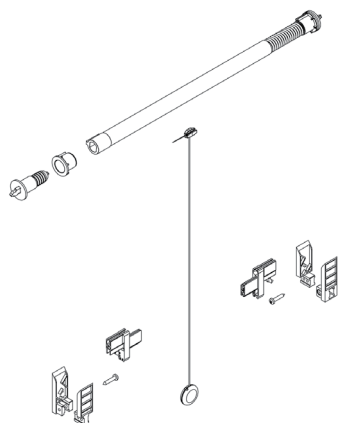

ZMKT/AC

Sada Moskito

ZMKT/AC

- k montáži v systémech: SK, SKE, SKP, SP, SP-E, SKO-P, SKO a s dvojitou vodící lištou typu PPDO 53

Doporučený počet otáček pružiny		
pro síť	šířka (mm)	počet otáček
RNS MKT-1,6/x i RNS MKT-2,5/x	550 - 1100	3 - 7
	1100 - 1600	7 - 10
	1600 - 2000	10 - 12
RNS MKT-1,6/x + brzda SR 52050N	650 - 1100	13 - 15
	1100 - 1600	15 - 17
	1600 - 2000	17 - 19
RNS MKT-2,5/x + brzda SR 52050N	650 - 1100	14 - 16
	1100 - 1600	16 - 18
	1600 - 2000	18 - 20

SK + MKT
SKE + MKT

SKP + MKT

SKO + MKT
SKO-P + MKTSP + MKT
SP-E + MKT

Systém MKT

ZMKT

Sada Moskito

ZMKT

- k montáži v systémech: SK, SKE, SKP, SP, SP-E, SKO-P, SKO a s dvojitou vodící lištou typu PPDO 53