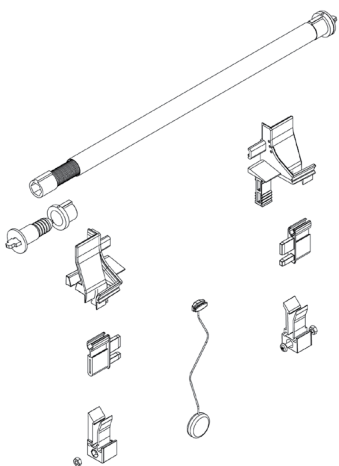

ZMKT/AC

Sada Moskito

ZMKT/AC

- k montáži v systémech: SK, SKE, SKP, SP, SP-E, SKO-P, SKO a s dvojitou vodící lištou typu PPDO 53

Doporučený počet otáček pružiny		
pro síť	šířka (mm)	počet otáček
RNS MKT-1,6/x i RNS MKT-2,5/x	550 - 1100	3 - 7
	1100 - 1600	7 - 10
	1600 - 2000	10 - 12
RNS MKT-1,6/x + brzda SR 52050N	650 - 1100	13 - 15
	1100 - 1600	15 - 17
	1600 - 2000	17 - 19
RNS MKT-2,5/x + brzda SR 52050N	650 - 1100	14 - 16
	1100 - 1600	16 - 18
	1600 - 2000	18 - 20

SK + MKT
SKE + MKT

SKP + MKT

SKO + MKT
SKO-P + MKTSP + MKT
SP-E + MKT

Systém MKT

ZMKT

Sada Moskito

ZMKT

- k montáži v systémech: SK, SKE, SKP, SP, SP-E, SKO-P, SKO a s dvojitou vodící lištou typu PPDO 53