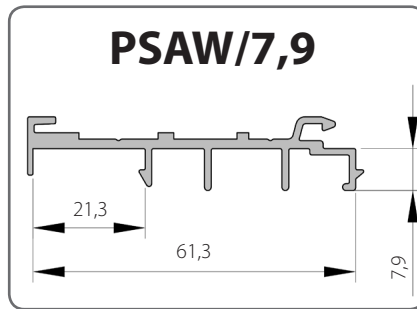

FORIS	
Fensterprofil	Anpassungsprofil
100	PSA
500	
501	

1.6. Fensterprofile GEALAN

GEALAN	
Fensterprofil	Anpassungsprofil
S 8000 IQ	PSAW/7,9
S 9000	
S 3000	PSAW/8

S 8000 IQ+ PSAW/7,9

S 9000 + PSAW/7,9

S 3000 + PSAW/7,9