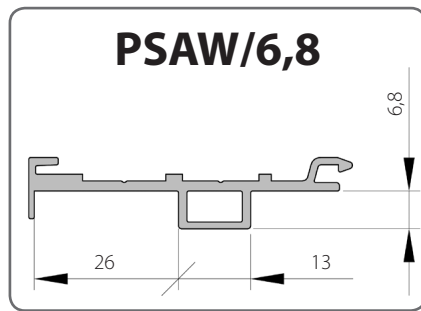

Brugmann bluEvolution: 82 AD + PSA

Brugmann bluEvolution: 73 + PSA

bluEvolution: 92 + PSAW/6,8

Streamline + PSAW/6,8

HTS + PSAW/6,8

1.12. Fensterprofile SCHÜCO

SCHÜCO	
Fensterprofil	Anpassungsprofil
Corona SI 82	PSAW/7
Living	
Alu Inside (wersja Standard)	PSA
Alu Inside (wersja Passive House)	
Corona CT 70	PSAW/6,8