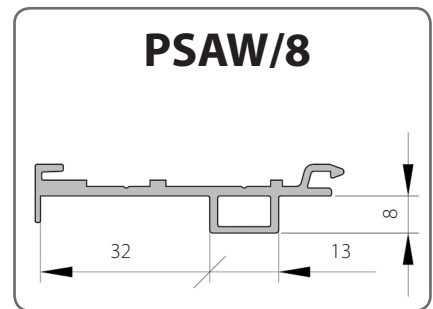

FORIS	
Fensterprofil	Anpassungsprofil
100	PSA
500	
501	

1.6. Fensterprofile GEALAN

GEALAN	
Fensterprofil	Anpassungsprofil
S 8000 IQ	PSAW/7,9
S 9000	
S 3000	PSAW/8

S 8000 IQ+ PSAW/7,9

S 9000 + PSAW/7,9

S 3000 + PSAW/7,9