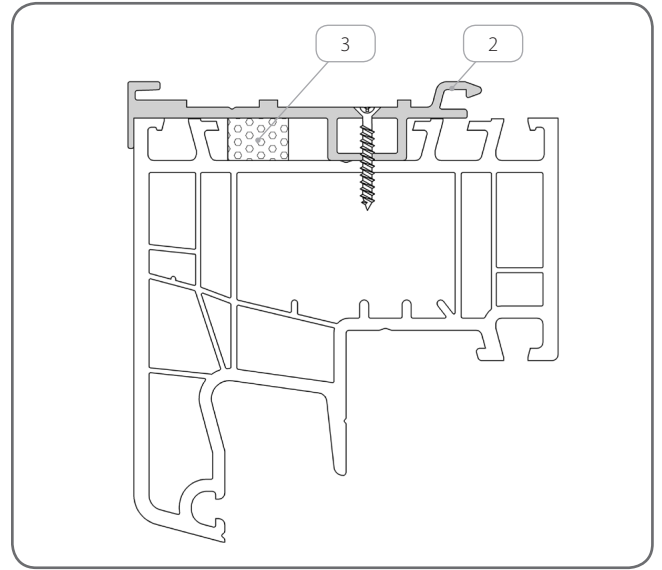

Das Profil PSAW 6,7 ist nur in der Kasten-Verriegelungskonfiguration verfügbar - keine Einschuboption

1.16. Fensterprofile WITAL

WITAL	
Fensterprofil	Anpassungsprofil
Wital Prestige Therm Light	PSAW/8
Wital Prestige 70 mm	
Wital Prestige Therm	

2. EINBAU VON ANPASSUNGSPROFILEN

Kasten-Anpassungsprofil ohne Kragarm

Kasten-Anpassungsprofil mit Kragarm

	Name des Teils	Länge	Anzahl	Katalogcode
1.	Kasten-Anpassungsprofil	A-20 [mm]	1 [St.]	PSA
2.	Kasten-Anpassungsprofil mit Kragarm	A-20 [mm]	1 [St.]	PSAW/6,7, PSAW/6,8, PSAW/7, PSAW/7,9, PSAW/8, PSAW/8/2
3.	Ausdehnungsband	A-20 [mm]	1 [St.]	TR/10x4
4.	Abstandhalterprofil	A-20 [mm]	1 [St.]	PD/PSA