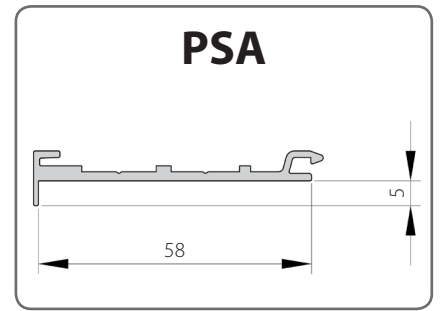

Geneo + PSAW/8

Euro-Design 86 + PSAW/8

Brilliant-Design + PSAW/8

1.11. Fensterprofile SALAMANDER

SALAMANDER	
Fensterprofil	Anpassungsprofil
Brugmann bluEvolution: 82 AD	PSA
Brugmann bluEvolution: 73	
bluEvolution: 92	PSAW/6,8
Salamander: Streamline	
HST	