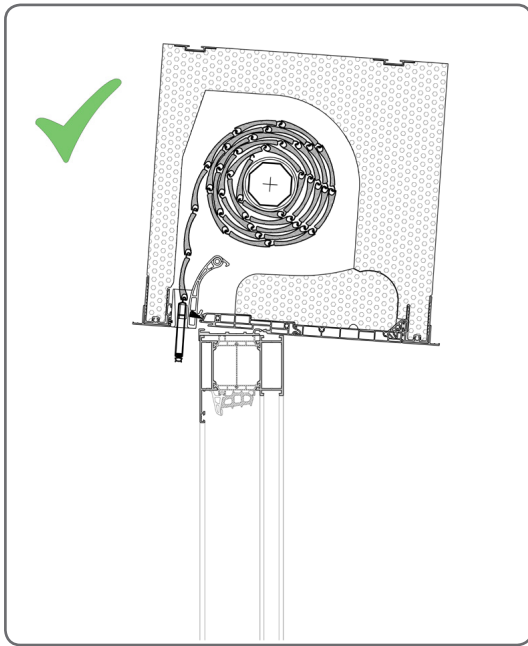

Die Profile PSAW 7,9 und PSAW 6,7 sind nur in der Kasten-Verriegelungskonfiguration verfügbar - keine Einschuboption

	Name des Teils	Katalogcode
1.	Kasten-Anpassungsprofil	PSAW 7,9, PSAW 6,7