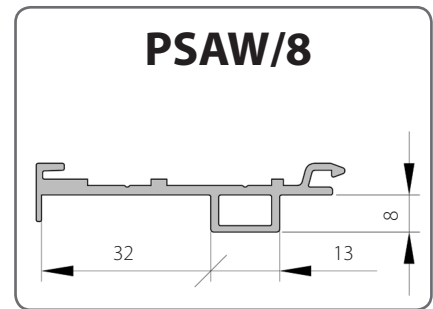

OKNOPLAST	
Fensterprofil	Anpassungsprofil
Winergetic Premium	PSAW/6,8

1.10. Fensterprofile REHAU

REHAU	
Fensterprofil	Anpassungsprofil
Geneo	PSAW/8
Euro-Design 86	
Brilliant-Design (profil 70 mm)	
Syngo	PSAW/6,8