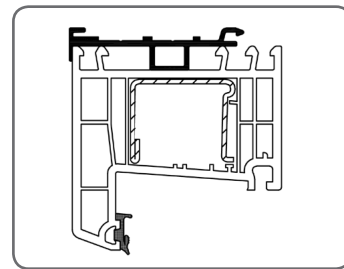

Brilliant-Design + PSAW/8