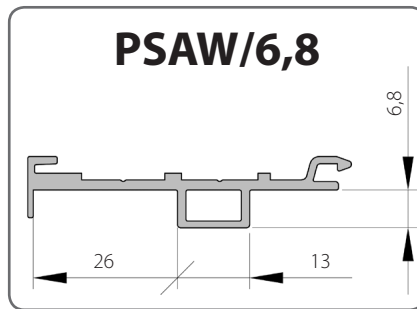

OKNOPLAST	
Fensterprofil	Anpassungsprofil
Winergetic Premium	PSAW/6,8

1.10. Fensterprofile REHAU

REHAU	
Fensterprofil	Anpassungsprofil
Geneo	PSAW/8
Euro-Design 86	
Brilliant-Design (profil 70 mm)	
Syngo	PSAW/6,8