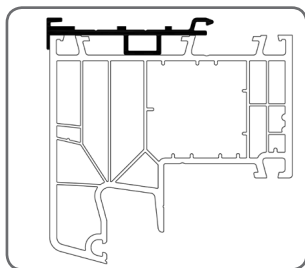

1. AUSWAHL VON ANPASSUNGSPROFILEN

1.1. Fensterprofile ALUPLAST

ALUPLAST			
Fensterprofil	Anpassungsprofil	Fensterprofil	Anpassungsprofil
Ideal 2000	PSAW/6,8	energeto 5000 view	PSAW/6,8
Ideal 4000		energeto 8000	
Ideal 5000		HST85	
Ideal 7000		Smart-slide	
Ideal 8000		Nord-Line	
energeto 4000		Blockprofile NL	
energeto 5000		Inertec 85 mm	

Ideal 2000 + PSAW/6,8

Ideal 4000 + PSAW/6,8

Ideal 5000 + PSAW/6,8

Ideal 7000 + PSAW/6,8

Ideal 8000 + PSAW/6,8

energeto 4000 + PSAW/6,8

energeto 5000 + PSAW/6,8

energeto 8000 + PSAW/6,8