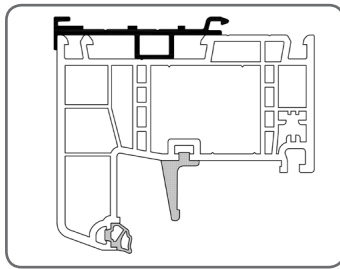

OKNOPLAST	
Fensterprofil	Anpassungsprofil
Winergetic Premium	PSAW/6,8

1.10. Fensterprofile REHAU

REHAU	
Fensterprofil	Anpassungsprofil
Geneo	PSAW/8
Euro-Design 86	
Brilliant-Design (profil 70 mm)	
Syngo	PSAW/6,8