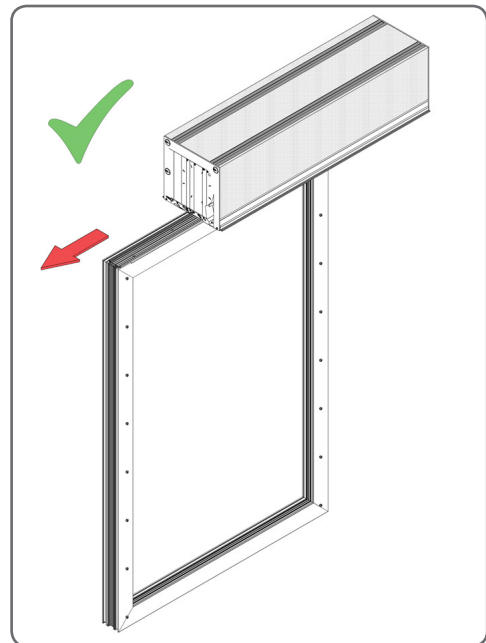

2. EINBAU VON ANPASSUNGSPROFILEN

Kasten-Anpassungsprofil ohne Kragarm

Kasten-Anpassungsprofil mit Kragarm

	Name des Teils	Länge	Anzahl	Katalogcode
1.	Kasten-Anpassungsprofil	A-20 [mm]	1 [St.]	PSA
2.	Kasten-Anpassungsprofil mit Kragarm	A-20 [mm]	1 [St.]	PSAW/6,7, PSAW/6,8, PSAW/7, PSAW/7,9, PSAW/8, PSAW/8/2
3.	Ausdehnungsband	A-20 [mm]	1 [St.]	TR/10x4
4.	Abstandhalterprofil	A-20 [mm]	1 [St.]	PD/PSA