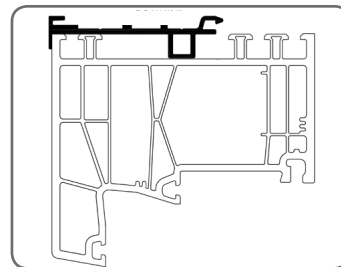

System 88 + PSAW/8