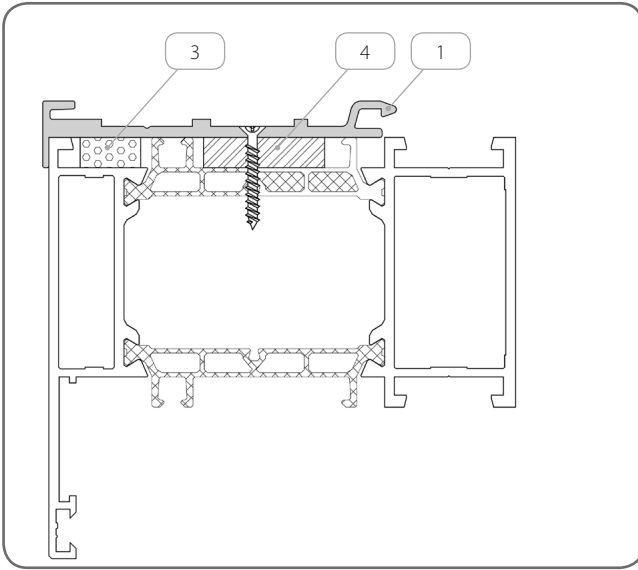

Das Profil PSAW 6,7 ist nur in der Kasten-Verriegelungskonfiguration verfügbar - keine Einschuboption

1.16. Fensterprofile WITAL

WITAL	
Fensterprofil	Anpassungsprofil
Wital Prestige Therm Light	PSAW/8
Wital Prestige 70 mm	
Wital Prestige Therm	

2. EINBAU VON ANPASSUNGSPROFILEN

Kasten-Anpassungsprofil ohne Kragarm

Kasten-Anpassungsprofil mit Kragarm

	Name des Teils	Länge	Anzahl	Katalogcode
1.	Kasten-Anpassungsprofil	A-20 [mm]	1 [St.]	PSA
2.	Kasten-Anpassungsprofil mit Kragarm	A-20 [mm]	1 [St.]	PSAW/6,7, PSAW/6,8, PSAW/7, PSAW/7,9, PSAW/8, PSAW/8/2
3.	Ausdehnungsband	A-20 [mm]	1 [St.]	TR/10x4
4.	Abstandhalterprofil	A-20 [mm]	1 [St.]	PD/PSA