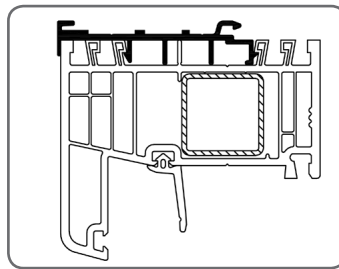

S 9000 + PSAW/7,9