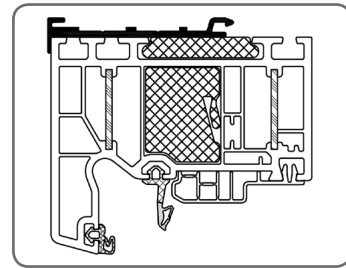

Alu Inside (wersja Passive House) + PSA