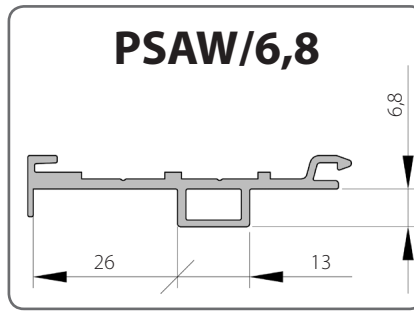

OKNOPLAST	
Fensterprofil	Anpassungsprofil
Winergetic Premium	PSAW/6,8

1.10. Fensterprofile REHAU

REHAU	
Fensterprofil	Anpassungsprofil
Geneo	PSAW/8
Euro-Design 86	
Brilliant-Design (profil 70 mm)	
Syngo	PSAW/6,8