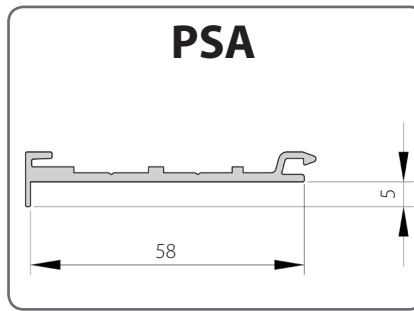

1.5. Fensterprofile FORIS

FORIS	
Fensterprofil	Anpassungsprofil
100	PSA
500	
501