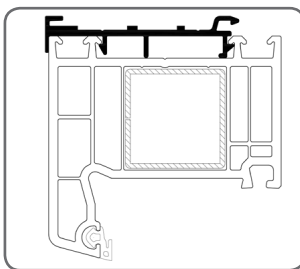

Alphaline 90MD + PSAW/6,8

Efectline + PSAW/6,8

Softline 82 MD AC + PSAW/6,8

Topline + PSAW/6,8

Perfectline + PSAW/6,7

Softline 82 + PSAW/6,7

Slide 70 + PSAW/6,8

Slide 70 + PSAW/6,8

Das Profil PSAW 6,7 ist nur in der Kasten-Verriegelungskonfiguration verfügbar - keine Einschuboption

1.16. Fensterprofile WITAL

WITAL	
Fensterprofil	Anpassungsprofil
Wital Prestige Therm Light	PSAW/8
Wital Prestige 70 mm	
Wital Prestige Therm	