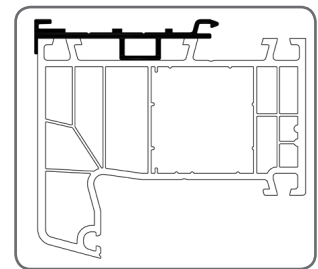

Ideal 7000 + PSAW/6,8