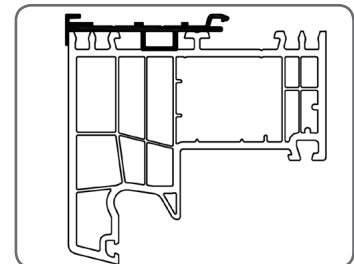

bluEvolution: 92 + PSAW/6,8