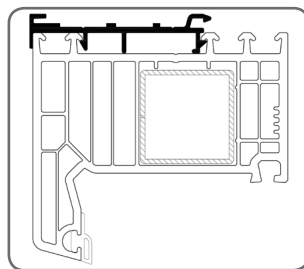

Alphaline 90MD + PSAW/6,8

Efectline + PSAW/6,8

Softline 82 MD AC + PSAW/6,8

Topline + PSAW/6,8

Perfectline + PSAW/6,7

Softline 82 + PSAW/6,7

Slide 70 + PSAW/6,8

Slide 70 + PSAW/6,8

Das Profil PSAW 6,7 ist nur in der Kasten-Verriegelungskonfiguration verfügbar - keine Einschuboption

1.16. Fensterprofile WITAL

WITAL	
Fensterprofil	Anpassungsprofil
Wital Prestige Therm Light	PSAW/8
Wital Prestige 70 mm	
Wital Prestige Therm	