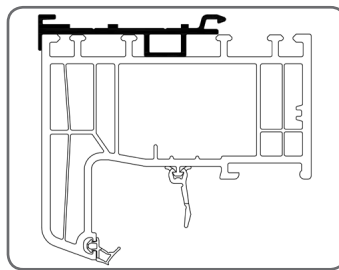

Eforte + PSAW/7