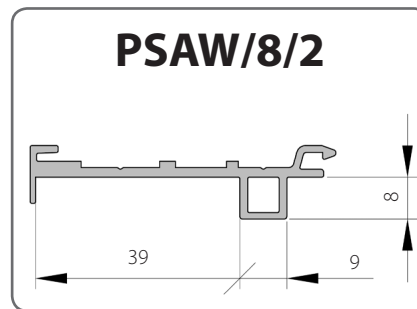

1.8. Fensterprofile KNIPPING

KNIPPING	
Fensterprofil	Anpassungsprofil
System 76 AD	PSAW/8/2
System 88	

System 76 AD + PSAW/8/2