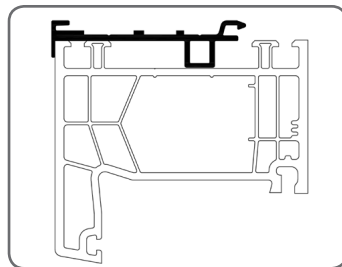

1.8. Fensterprofile KNIPPING

KNIPPING	
Fensterprofil	Anpassungsprofil
System 76 AD	PSAW/8/2
System 88	

System 76 AD + PSAW/8/2