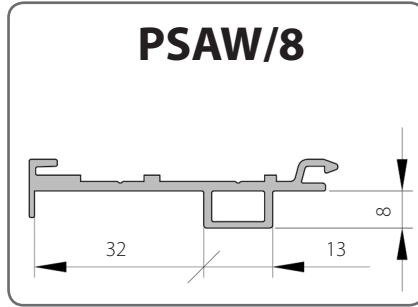

1.7. Fensterprofile INOUTIC

INOUTIC	
Fensterprofil	Anpassungsprofil
Arcade	PSAW/6,8
Eforte	PSAW/7
Prestige	PSAW/8

Arcade + PSAW/6,8