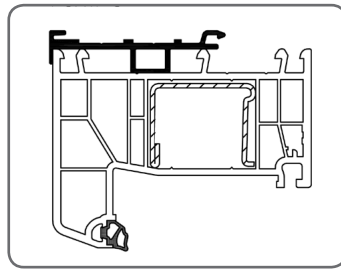

Euro-Design 86 + PSAW/8