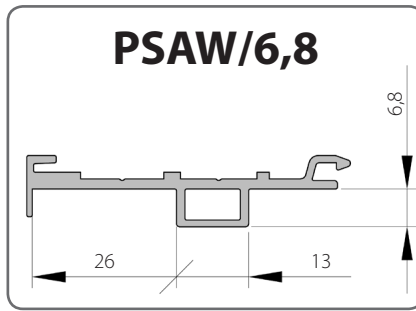

Geneo + PSAW/8

Euro-Design 86 + PSAW/8

Brilliant-Design + PSAW/8

1.11. Fensterprofile SALAMANDER

SALAMANDER	
Fensterprofil	Anpassungsprofil
Brugmann bluEvolution: 82 AD	PSA
Brugmann bluEvolution: 73	
bluEvolution: 92	PSAW/6,8
Salamander: Streamline	
HST	