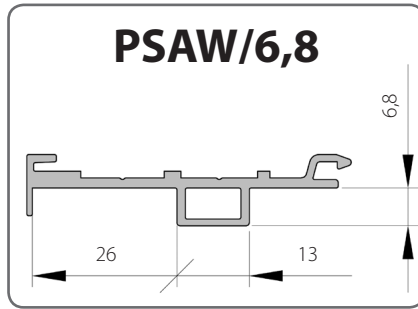

1.7. Fensterprofile INOUTIC

INOUTIC	
Fensterprofil	Anpassungsprofil
Arcade	PSAW/6,8
Eforte	PSAW/7
Prestige	PSAW/8

Arcade + PSAW/6,8