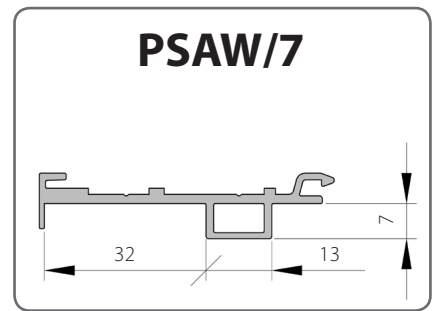

Brugmann bluEvolution: 82 AD + PSA

Brugmann bluEvolution: 73 + PSA

bluEvolution: 92 + PSAW/6,8

Streamline + PSAW/6,8

HTS + PSAW/6,8

1.12. Fensterprofile SCHÜCO

SCHÜCO	
Fensterprofil	Anpassungsprofil
Corona SI 82	PSAW/7
Living	
Alu Inside (wersja Standard)	PSA
Alu Inside (wersja Passive House)	
Corona CT 70	PSAW/6,8