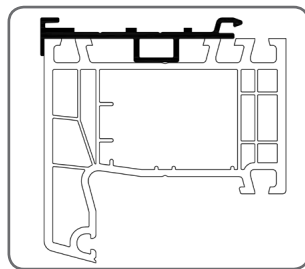

Ideal 4000 + PSAW/6,8