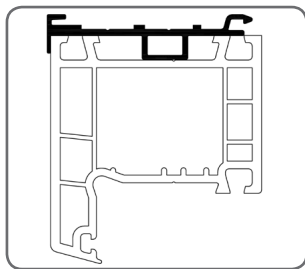

1. AUSWAHL VON ANPASSUNGSPROFILEN

1.1. Fensterprofile ALUPLAST

ALUPLAST			
Fensterprofil	Anpassungsprofil	Fensterprofil	Anpassungsprofil
Ideal 2000	PSAW/6,8	energeto 5000 view	PSAW/6,8
Ideal 4000		energeto 8000	
Ideal 5000		HST85	
Ideal 7000		Smart-slide	
Ideal 8000		Nord-Line	
energeto 4000		Blockprofile NL	
energeto 5000		Inertec 85 mm	