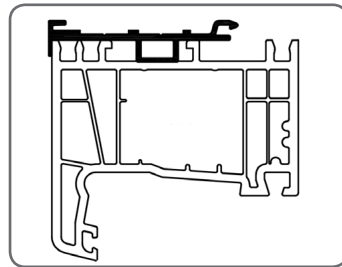

Streamline + PSAW/6,8