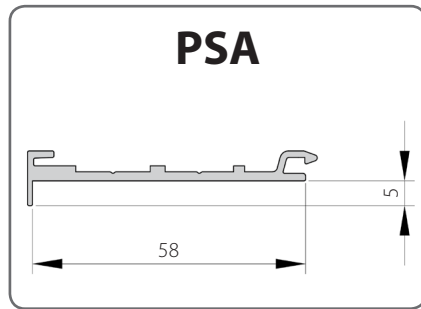

Brugmann bluEvolution: 82 AD + PSA

Brugmann bluEvolution: 73 + PSA

bluEvolution: 92 + PSAW/6,8

Streamline + PSAW/6,8

HTS + PSAW/6,8

1.12. Fensterprofile SCHÜCO

SCHÜCO	
Fensterprofil	Anpassungsprofil
Corona SI 82	PSAW/7
Living	
Alu Inside (wersja Standard)	PSA
Alu Inside (wersja Passive House)	
Corona CT 70	PSAW/6,8