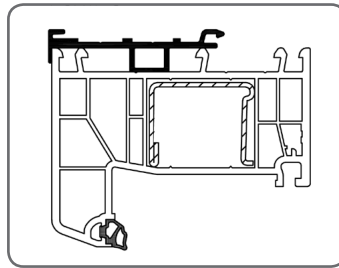

Alu Inside (wersja Standard) + PSAW/7