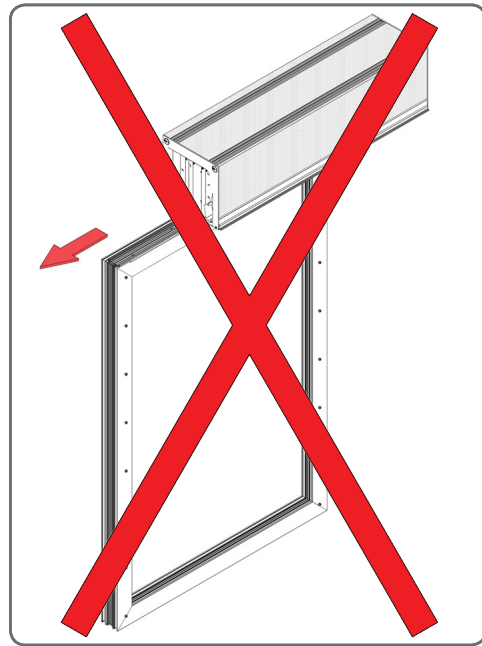

Die Profile PSAW 7,9 und PSAW 6,7 sind nur in der Kasten-Verriegelungskonfiguration verfügbar - keine Einschuboption

	Name des Teils	Katalogcode
1.	Kasten-Anpassungsprofil	PSAW 7,9, PSAW 6,7