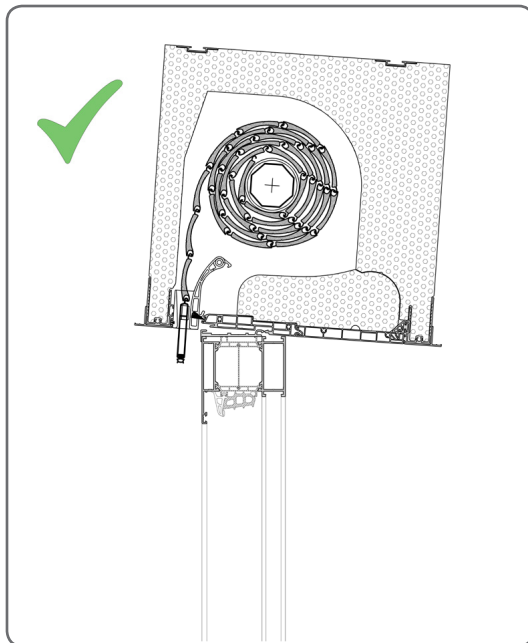

2. EINBAU VON ANPASSUNGSPROFILEN

Kasten-Anpassungsprofil ohne Kragarm

Kasten-Anpassungsprofil mit Kragarm

	Name des Teils	Länge	Anzahl	Katalogcode
1.	Kasten-Anpassungsprofil	A-20 [mm]	1 [St.]	PSA
2.	Kasten-Anpassungsprofil mit Kragarm	A-20 [mm]	1 [St.]	PSAW/6,7, PSAW/6,8, PSAW/7, PSAW/7,9, PSAW/8, PSAW/8/2
3.	Ausdehnungsband	A-20 [mm]	1 [St.]	TR/10x4
4.	Abstandhalterprofil	A-20 [mm]	1 [St.]	PD/PSA