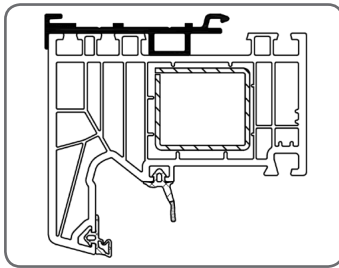

Brugmann bluEvolution: 82 AD + PSA

Brugmann bluEvolution: 73 + PSA

bluEvolution: 92 + PSAW/6,8

Streamline + PSAW/6,8

HTS + PSAW/6,8

1.12. Fensterprofile SCHÜCO

SCHÜCO	
Fensterprofil	Anpassungsprofil
Corona SI 82	PSAW/7
Living	
Alu Inside (wersja Standard)	PSA
Alu Inside (wersja Passive House)	
Corona CT 70	PSAW/6,8