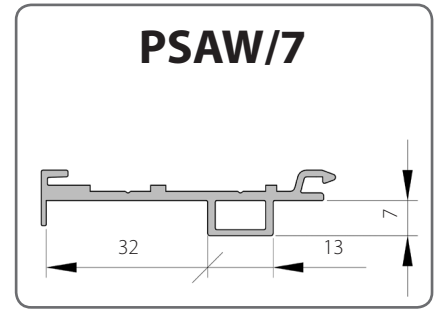

1.7. Fensterprofile INOUTIC

INOUTIC	
Fensterprofil	Anpassungsprofil
Arcade	PSAW/6,8
Eforte	PSAW/7
Prestige	PSAW/8

Arcade + PSAW/6,8