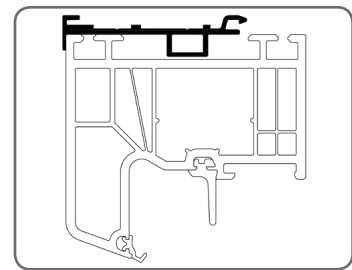

Prestige + PSAW/8