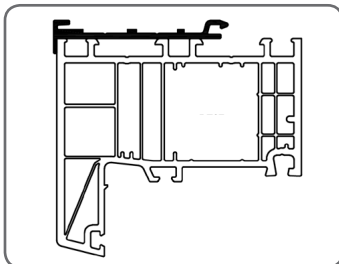

Geneo + PSAW/8

Euro-Design 86 + PSAW/8

Brilliant-Design + PSAW/8

1.11. Fensterprofile SALAMANDER

SALAMANDER	
Fensterprofil	Anpassungsprofil
Brugmann bluEvolution: 82 AD	PSA
Brugmann bluEvolution: 73	
bluEvolution: 92	PSAW/6,8
Salamander: Streamline	
HST	