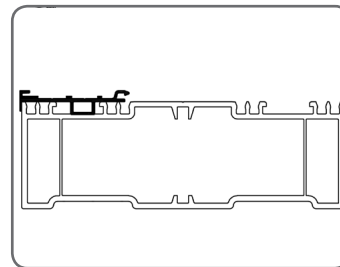

HTS + PSAW/6,8