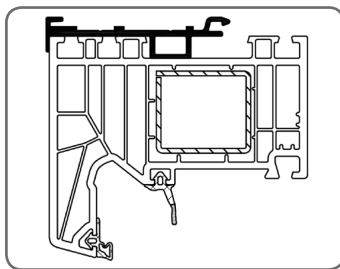

Brugmann bluEvolution: 73 + PSA

bluEvolution: 92 + PSAW/6,8

Streamline + PSAW/6,8

HTS + PSAW/6,8

1.12. Window profiles SCHÜCO

SCHÜCO	
Window profile	Adapting profile
Corona SI 82	PSAW/7
Living	
Alu Inside (wersja Standard)	PSA
Alu Inside (wersja Passive House)	
Corona CT 70	PSAW/6,8