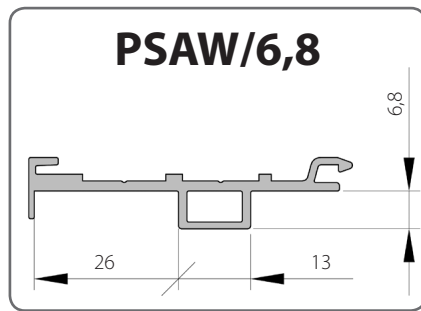

Brugmann bluEvolution: 73 + PSA

bluEvolution: 92 + PSAW/6,8

Streamline + PSAW/6,8

HTS + PSAW/6,8

1.12. Window profiles SCHÜCO

SCHÜCO	
Window profile	Adapting profile
Corona SI 82	PSAW/7
Living	
Alu Inside (wersja Standard)	PSA
Alu Inside (wersja Passive House)	
Corona CT 70	PSAW/6,8