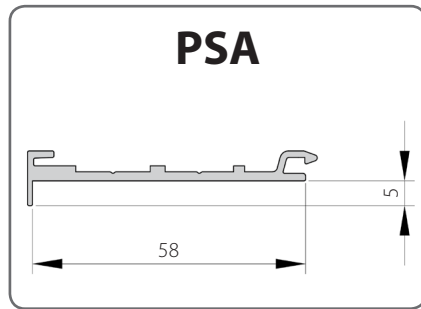

Brugmann bluEvolution: 73 + PSA

bluEvolution: 92 + PSAW/6,8

Streamline + PSAW/6,8

HTS + PSAW/6,8

1.12. Window profiles SCHÜCO

SCHÜCO	
Window profile	Adapting profile
Corona SI 82	PSAW/7
Living	
Alu Inside (wersja Standard)	PSA
Alu Inside (wersja Passive House)	
Corona CT 70	PSAW/6,8