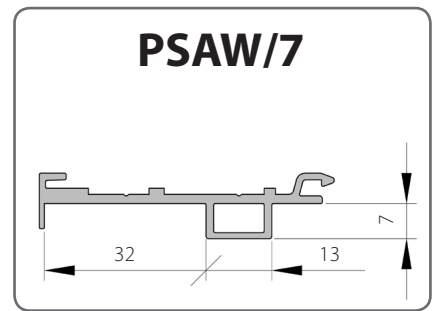

1.12. Window profiles SCHÜCO

SCHÜCO	
Window profile	Adapting profile
Corona SI 82	PSAW/7
Living	
Alu Inside (wersja Standard)	PSA
Alu Inside (wersja Passive House)	
Corona CT 70	PSAW/6,8

Living + PSAW/7