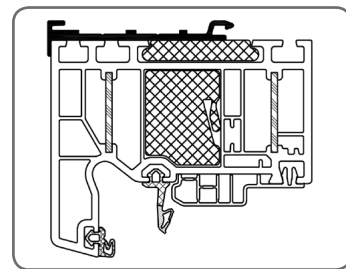

Alu Inside (wersja Passive House) + PSA