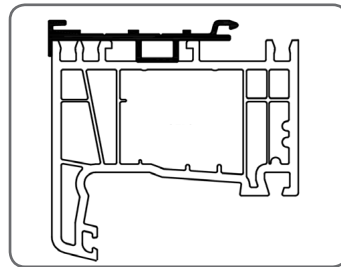

Streamline + PSAW/6,8