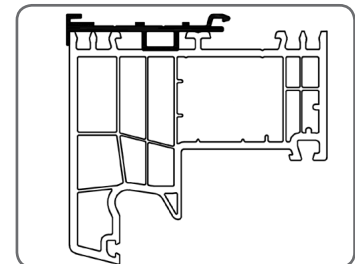

bluEvolution: 92 + PSAW/6,8