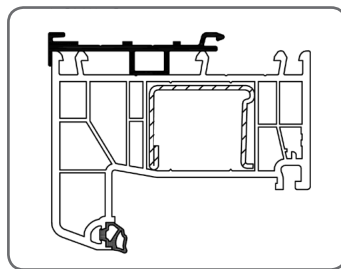

Alu Inside (wersja Standard) + PSAW/7