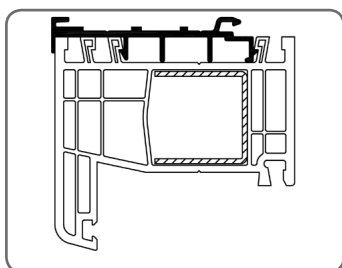

1.6. Okenní profile GEALAN

GEALAN	
Okenní profil	Adaptační profil
S 8000 IQ	PSAW/7,9
S 9000	
S 3000	PSAW/8

S 8000 IQ+ PSAW/7,9