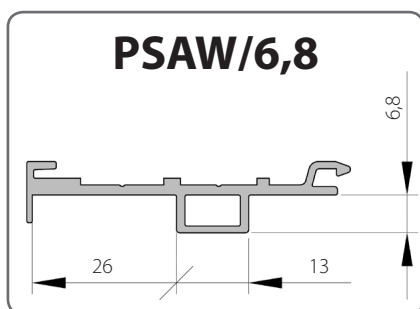

Brugmann bluEvolution: 82 AD + PSA

Brugmann bluEvolution: 73 + PSA

bluEvolution: 92 + PSAW/6,8

Streamline + PSAW/6,8

HTS + PSAW/6,8

1.12. Okenní profile SCHÜCO

SCHÜCO	
Okenní profil	Adaptační profil
Corona SI 82	PSAW/7
Living	
Alu Inside (wersja Standard)	PSA
Alu Inside (wersja Passive House)	
Corona CT 70	PSAW/6,8