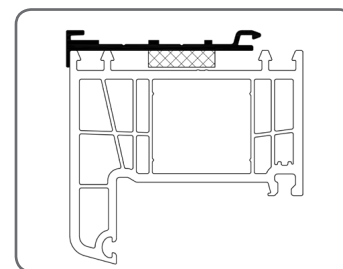

EkoSun 70 + PSA + PD/PSA