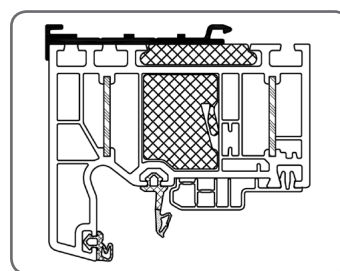

Alu Inside (wersja Passive House) + PSA