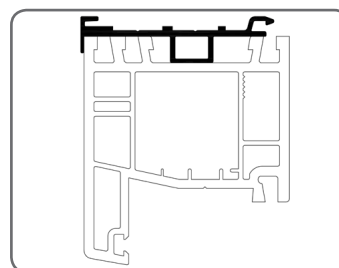

S 3000 + PSAW/7,9

Profil PSAW 7,9 je dostupný pouze ve variantě pro zacvaknutí schránky, není možnost nasunutí schránky