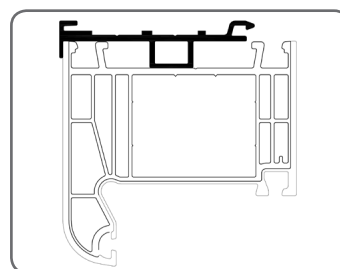

CLASICTHERM + PSAW/8