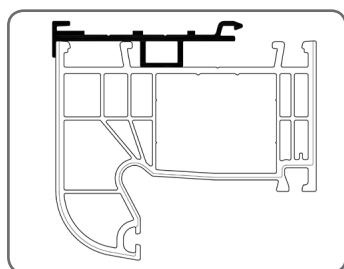

OPTITHERM + PSAW/8