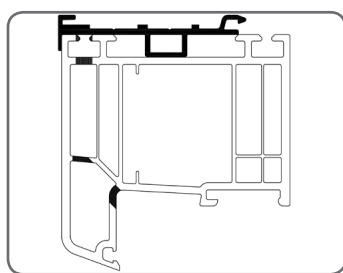

 Profil PSAW 7,9 je dostupný pouze ve variantě pro zacvaknutí schránky, není možnost nasunutí schránky

1.7. Okenní profile INOUTIC

INOUTIC	
Okenní profil	Adaptační profil
Arcade	PSAW/6,8
Eforte	PSAW/7
Prestige	PSAW/8