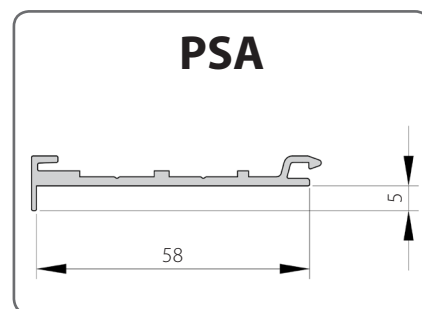

Geneo + PSAW/8

Euro-Design 86 + PSAW/8

Brilliant-Design + PSAW/8

1.11. Okenní profile SALAMANDER

SALAMANDER	
Okenní profil	Adaptační profil
Brugmann bluEvolution: 82 AD	PSA
Brugmann bluEvolution: 73	
bluEvolution: 92	PSAW/6,8
Salamander: Streamline	
HST	