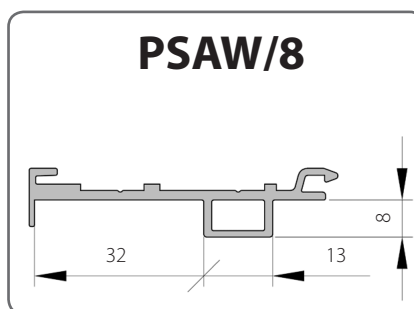

1.16. Okenní profile WITAL

WITAL	
Okenní profil	Adaptační profil
Wital Prestige Therm Light	PSAW/8
Wital Prestige 70 mm	
Wital Prestige Therm