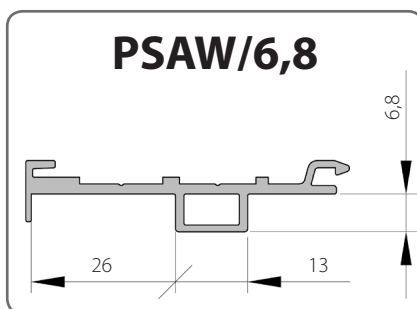

OKNOPLAST	
Okenní profil	Adaptační profil
Winergetic Premium	PSAW/6,8

1.10. Okenní profile REHAU

REHAU	
Okenní profil	Adaptační profil
Geneo	PSAW/8
Euro-Design 86	
Brilliant-Design (profil 70 mm)	
Syngo	PSAW/6,8