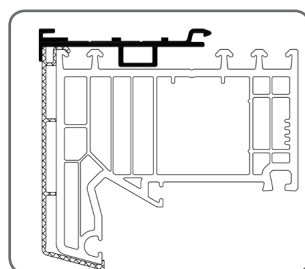

Softline 82 MD AC + PSAW/6,8