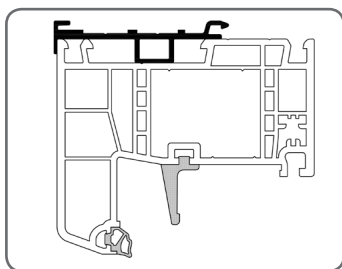

OKNOPLAST	
Okenní profil	Adaptační profil
Winergetic Premium	PSAW/6,8

1.10. Okenní profile REHAU

REHAU	
Okenní profil	Adaptační profil
Geneo	PSAW/8
Euro-Design 86	
Brilliant-Design (profil 70 mm)	
Syngo	PSAW/6,8