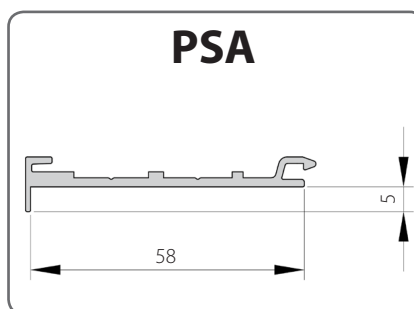

FORIS	
Okenní profil	Adaptační profil
100	PSA
500	
501	

1.6. Okenní profile GEALAN

GEALAN	
Okenní profil	Adaptační profil
S 8000 IQ	PSAW/7,9
S 9000	
S 3000	PSAW/8

S 8000 IQ+ PSAW/7,9

S 9000 + PSAW/7,9

S 3000 + PSAW/7,9