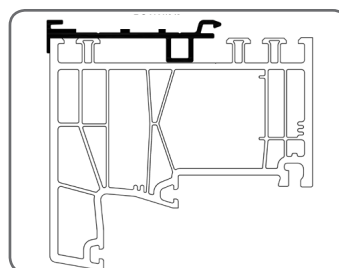

System 88 + PSAW/8