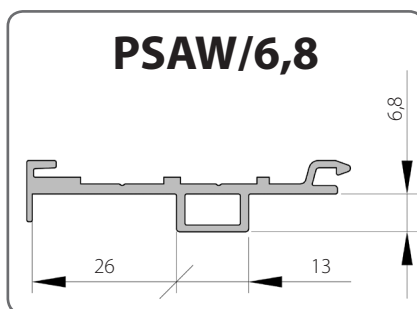

Geneo + PSAW/8

Euro-Design 86 + PSAW/8

Brilliant-Design + PSAW/8

1.11. Okenní profile SALAMANDER

SALAMANDER	
Okenní profil	Adaptační profil
Brugmann bluEvolution: 82 AD	PSA
Brugmann bluEvolution: 73	
bluEvolution: 92	PSAW/6,8
Salamander: Streamline	
HST	