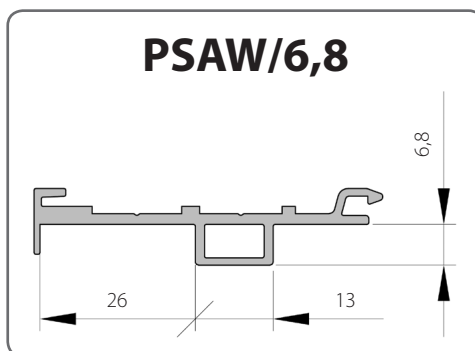

1. VOLBA ADAPTAČNÍCH PROFILŮ

1.1. Okenní profile ALUPLAST

ALUPLAST			
Okenní profil	Adaptační profil	Okenní profil	Adaptační profil
Ideal 2000	PSAW/6,8	energeto 5000 view	PSAW/6,8
Ideal 4000		energeto 8000	
Ideal 5000		HST85	
Ideal 7000		Smart-slide	
Ideal 8000		Nord-Line	
energeto 4000		Blockprofile NL	
energeto 5000		Inertec 85 mm	