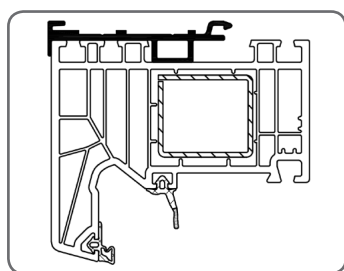

Brugmann bluEvolution: 82 AD + PSA

Brugmann bluEvolution: 73 + PSA

bluEvolution: 92 + PSAW/6,8

Streamline + PSAW/6,8

HTS + PSAW/6,8

1.12. Okenní profile SCHÜCO

SCHÜCO	
Okenní profil	Adaptační profil
Corona SI 82	PSAW/7
Living	
Alu Inside (wersja Standard)	PSA
Alu Inside (wersja Passive House)	
Corona CT 70	PSAW/6,8