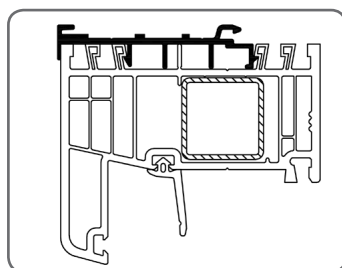

S 9000 + PSAW/7,9