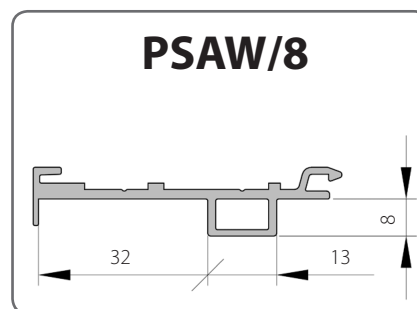

OKNOPLAST	
Okenní profil	Adaptační profil
Winergetic Premium	PSAW/6,8

1.10. Okenní profile REHAU

REHAU	
Okenní profil	Adaptační profil
Geneo	PSAW/8
Euro-Design 86	
Brilliant-Design (profil 70 mm)	
Syngo	PSAW/6,8