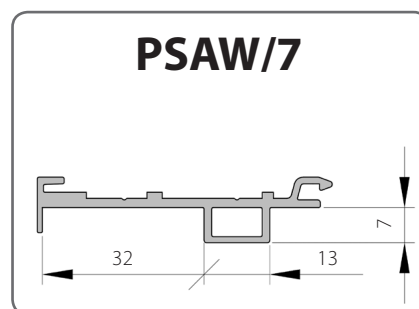

Brugmann bluEvolution: 82 AD + PSA

Brugmann bluEvolution: 73 + PSA

bluEvolution: 92 + PSAW/6,8

Streamline + PSAW/6,8

HTS + PSAW/6,8

1.12. Okenní profile SCHÜCO

SCHÜCO	
Okenní profil	Adaptační profil
Corona SI 82	PSAW/7
Living	
Alu Inside (wersja Standard)	PSA
Alu Inside (wersja Passive House)	
Corona CT 70	PSAW/6,8