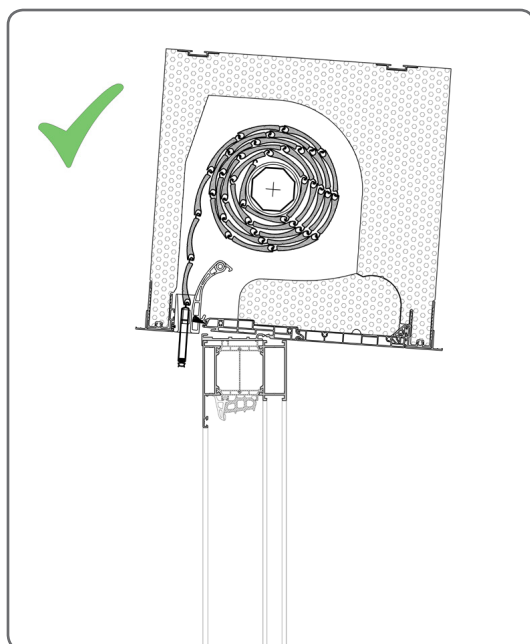

Název prvku	Katalogové číslo
1.	Adaptační profil boxu	PSA, PSAW/6,8, PSAW/7, PSAW/8, PSAW/8/2