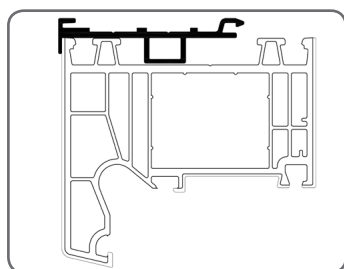

Living + PSAW/7

Alu Inside (wersja Standard) + PSAW/7

Alu Inside (wersja Passive House) + PSA

1.13. Okenní profile SONAROL

SONAROL	
Okenní profil	Adaptační profil
PERFECTHERM	PSAW/8
OPTITHERM	
CLASICTHERM	