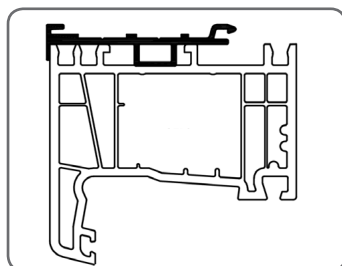

Streamline + PSAW/6,8