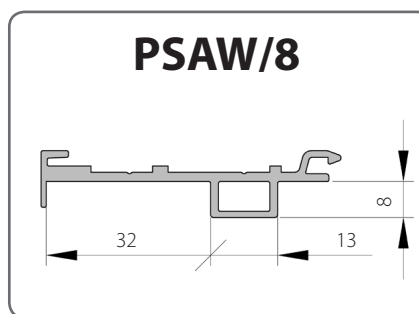

HST85 + PSAW/6,8

smart-slide + PSAW/6,8

Nord-Line + PSAW/6,8

Blockprofile NL + PSAW/6,8

Inertec 85 mm + PSAW/6,8

**1.2. Okenní profile DOBROPLAST**

DOBROPLAST	
Okenní profil	Adaptační profil
Avantgarde 7000	PSAW/8
Avantgarde 9000	
Ovlo	
Ovlo classic	
Encore	
Prime	