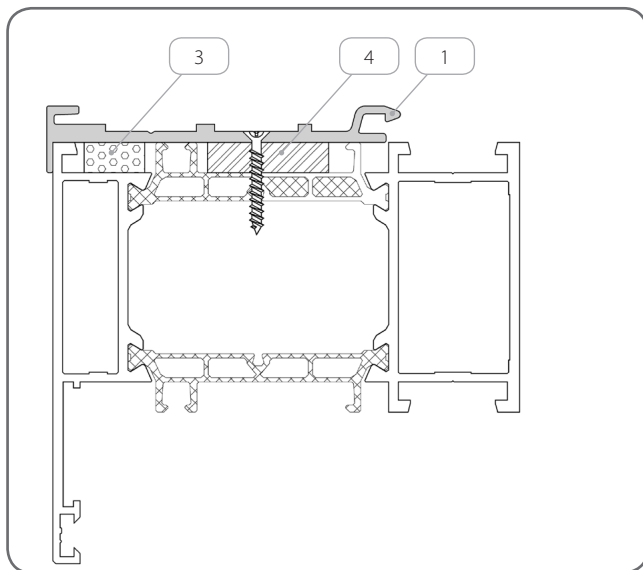

Profil PSAW 6,7 je dostupný pouze ve variantě pro zacvaknutí schránky, není možnost nasunutí schránky

## 1.16. Okenní profile WITAL

WITAL	
Okenní profil	Adaptační profil
Wital Prestige Therm Light	PSAW/8
Wital Prestige 70 mm	
Wital Prestige Therm	

2. MONTÁŽ ADAPTAČNÍCH PROFILŮ

Adaptační profil boxu

Adaptační profil boxu s konzolou