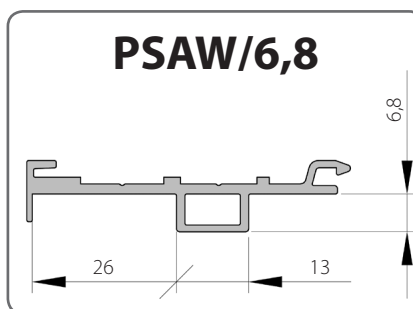

OKNOPLAST	
Okenní profil	Adaptační profil
Winergetic Premium	PSAW/6,8

1.10. Okenní profile REHAU

REHAU	
Okenní profil	Adaptační profil
Geneo	PSAW/8
Euro-Design 86	
Brilliant-Design (profil 70 mm)	
Syngo	PSAW/6,8