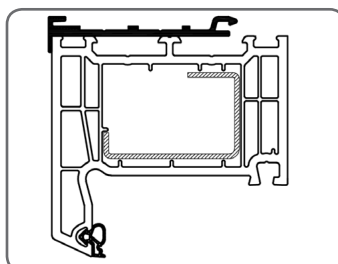

Brugmann bluEvolution: 73 + PSA