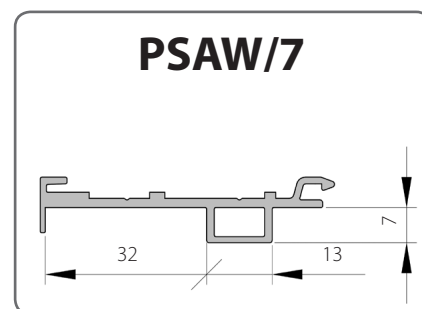

 Profil PSAW 7,9 je dostupný pouze ve variantě pro zacvaknutí schránky, není možnost nasunutí schránky

1.7. Okenní profile INOUTIC

INOUTIC	
Okenní profil	Adaptační profil
Arcade	PSAW/6,8
Eforte	PSAW/7
Prestige	PSAW/8