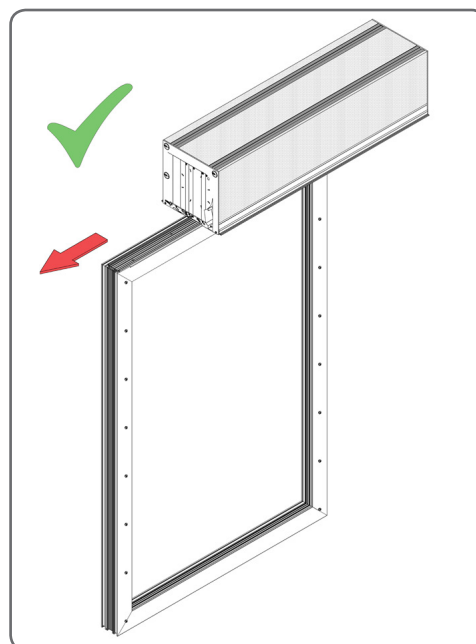

Název prvku	Katalogové číslo
1.	Adaptační profil boxu	PSA, PSAW/6,8, PSAW/7, PSAW/8, PSAW/8/2