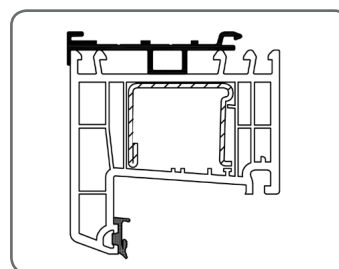

Brilliant-Design + PSAW/8