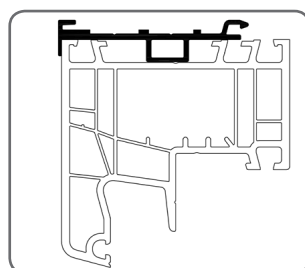

Ideal 5000 + PSAW/6,8