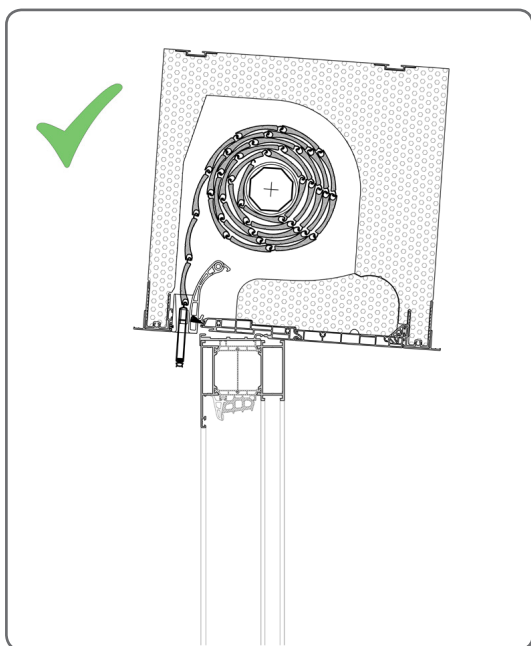

Profile PSAW 7,9 a PSAW 6,7 jsou dostupné pouze ve variantě pro zacvaknutí schránky, není možnost nasunutí schránky

	Název prvku	Katalogové číslo
1.	Adaptační profil boxu	PSAW 7,9, PSAW 6,7