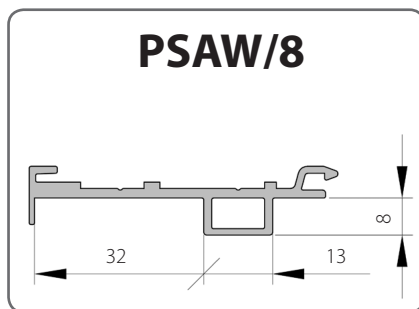

 Profil PSAW 7,9 je dostupný pouze ve variantě pro zacvaknutí schránky, není možnost nasunutí schránky

1.7. Okenní profile INOUTIC

INOUTIC	
Okenní profil	Adaptační profil
Arcade	PSAW/6,8
Eforte	PSAW/7
Prestige	PSAW/8