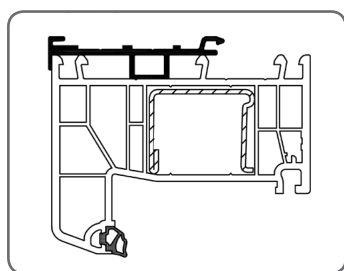

Alu Inside (wersja Standard) + PSAW/7