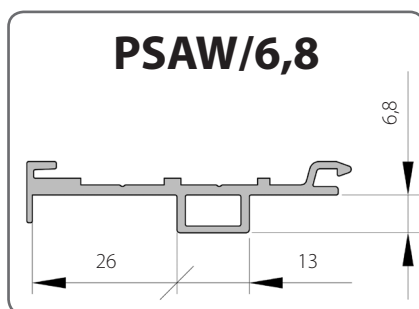

 Profil PSAW 7,9 je dostupný pouze ve variantě pro zacvaknutí schránky, není možnost nasunutí schránky

1.7. Okenní profile INOUTIC

INOUTIC	
Okenní profil	Adaptační profil
Arcade	PSAW/6,8
Eforte	PSAW/7
Prestige	PSAW/8