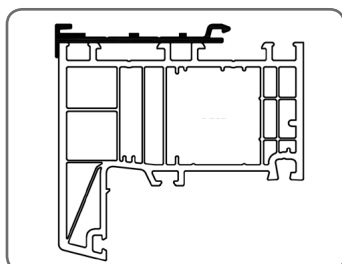

Geneo + PSAW/8

Euro-Design 86 + PSAW/8

Brilliant-Design + PSAW/8

1.11. Okenní profile SALAMANDER

SALAMANDER	
Okenní profil	Adaptační profil
Brugmann bluEvolution: 82 AD	PSA
Brugmann bluEvolution: 73	
bluEvolution: 92	PSAW/6,8
Salamander: Streamline	
HST	