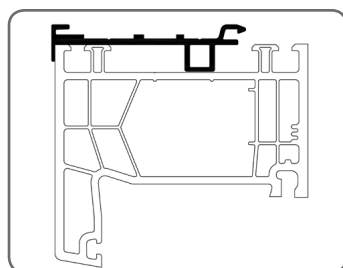

1.8. Okenní profile KNIPPING

KNIPPING	
Okenní profil	Adaptační profil
Systém 76 AD	PSAW/8/2
Systém 88	

System 76 AD + PSAW/8/2