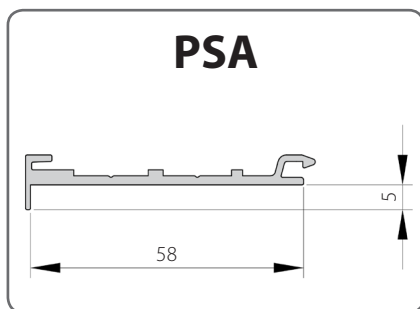

Brugmann bluEvolution: 82 AD + PSA

Brugmann bluEvolution: 73 + PSA

bluEvolution: 92 + PSAW/6,8

Streamline + PSAW/6,8

HTS + PSAW/6,8

1.12. Okenní profile SCHÜCO

SCHÜCO	
Okenní profil	Adaptační profil
Corona SI 82	PSAW/7
Living	
Alu Inside (wersja Standard)	PSA
Alu Inside (wersja Passive House)	
Corona CT 70	PSAW/6,8