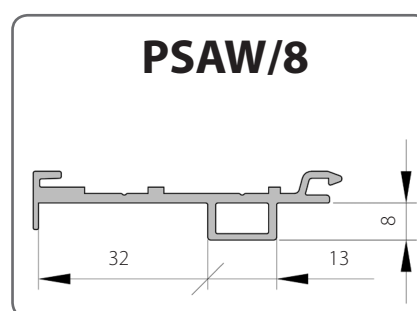

1.6. Okenní profile GEALAN

GEALAN	
Okenní profil	Adaptační profil
S 8000 IQ	PSAW/7,9
S 9000	
S 3000	PSAW/8

S 8000 IQ+ PSAW/7,9