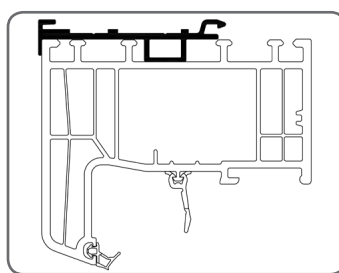

Eforte + PSAW/7