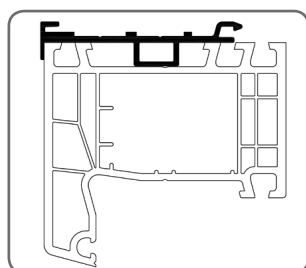

Ideal 4000 + PSAW/6,8