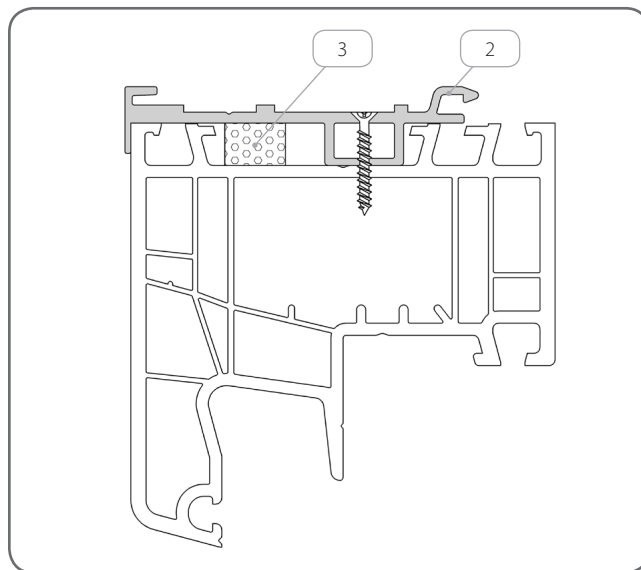

## 1.16. Okenní profile WITAL

WITAL	
Okenní profil	Adaptační profil
Wital Prestige Therm Light	PSAW/8
Wital Prestige 70 mm	
Wital Prestige Therm	

2. MONTÁŽ ADAPTAČNÍCH PROFILŮ

Adaptační profil boxu

Adaptační profil boxu s konzolou

	Název prvku	Délka	Počet	Katalogové číslo
1.	Adaptační profil boxu	A-20 [mm]	1 [kus]	PSA
2.	Adaptační profil boxu s konzolou	A-20 [mm]	1 [kus]	PSAW/6,7, PSAW/6,8, PSAW/7, PSAW/7,9, PSAW/8, PSAW/8/2
3.	Expanzní páska	A-20 [mm]	1 [kus]	TR/10x4
4.	Distanční profil	A-20 [mm]	1 [kus]	PD/PSA