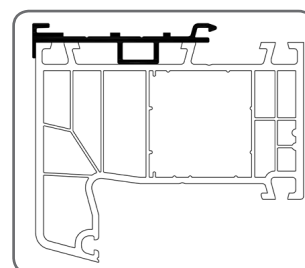

1. VOLBA ADAPTAČNÍCH PROFILŮ

1.1. Okenní profile ALUPLAST

ALUPLAST			
Okenní profil	Adaptační profil	Okenní profil	Adaptační profil
Ideal 2000	PSAW/6,8	energeto 5000 view	PSAW/6,8
Ideal 4000		energeto 8000	
Ideal 5000		HST85	
Ideal 7000		Smart-slide	
Ideal 8000		Nord-Line	
energeto 4000		Blockprofile NL	
energeto 5000		Inertec 85 mm	

Ideal 2000 + PSAW/6,8

Ideal 4000 + PSAW/6,8

Ideal 5000 + PSAW/6,8

Ideal 7000 + PSAW/6,8

Ideal 8000 + PSAW/6,8

energeto 4000 + PSAW/6,8

energeto 5000 + PSAW/6,8

energeto 8000 + PSAW/6,8