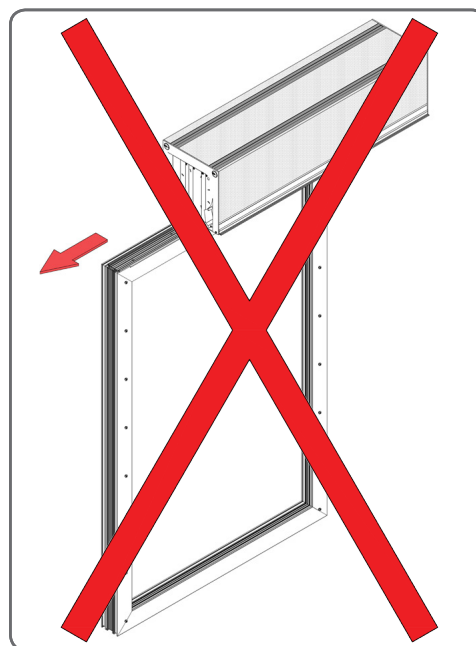

Profile PSAW 7,9 a PSAW 6,7 jsou dostupné pouze ve variantě pro zacvaknutí schránky, není možnost nasunutí schránky

	Název prvku	Katalogové číslo
1.	Adaptační profil boxu	PSAW 7,9, PSAW 6,7