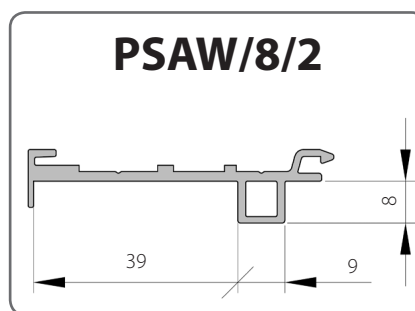

1.8. Okenní profile KNIPPING

KNIPPING	
Okenní profil	Adaptační profil
Systém 76 AD	PSAW/8/2
Systém 88	

System 76 AD + PSAW/8/2