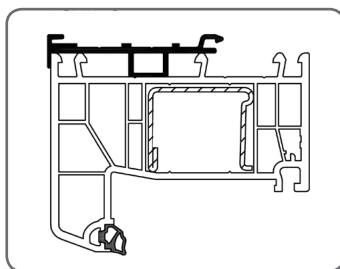

Euro-Design 86 + PSAW/8