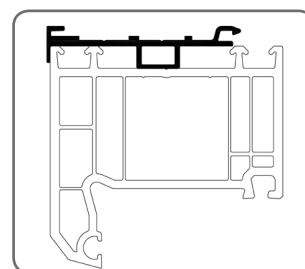

Topline + PSAW/6,8