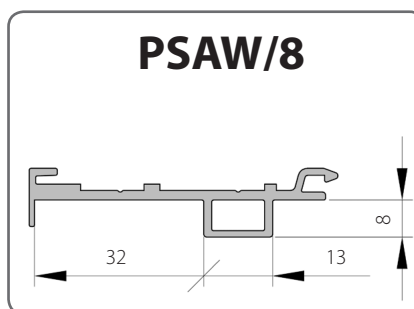

Living + PSAW/7

Alu Inside (wersja Standard) + PSAW/7

Alu Inside (wersja Passive House) + PSA

1.13. Okenní profile SONAROL

SONAROL	
Okenní profil	Adaptační profil
PERFECTHERM	PSAW/8
OPTITHERM	
CLASICTHERM	