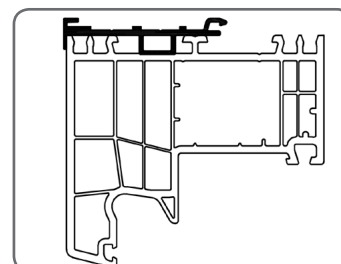

bluEvolution: 92 + PSAW/6,8