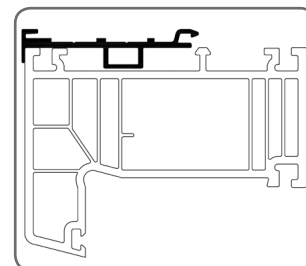

Prime + PSAW/8