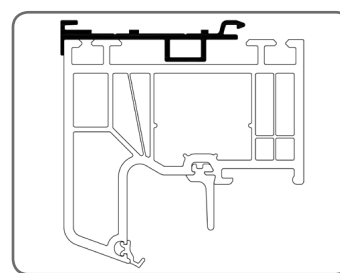

Prestige + PSAW/8