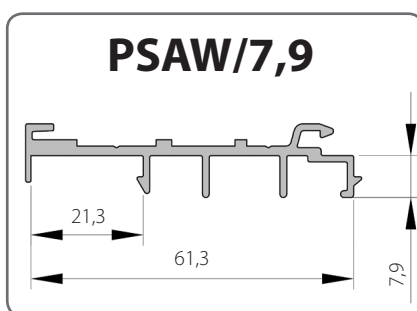

1.6. Okenní profile GEALAN

GEALAN	
Okenní profil	Adaptační profil
S 8000 IQ	PSAW/7,9
S 9000	
S 3000	PSAW/8

S 8000 IQ+ PSAW/7,9